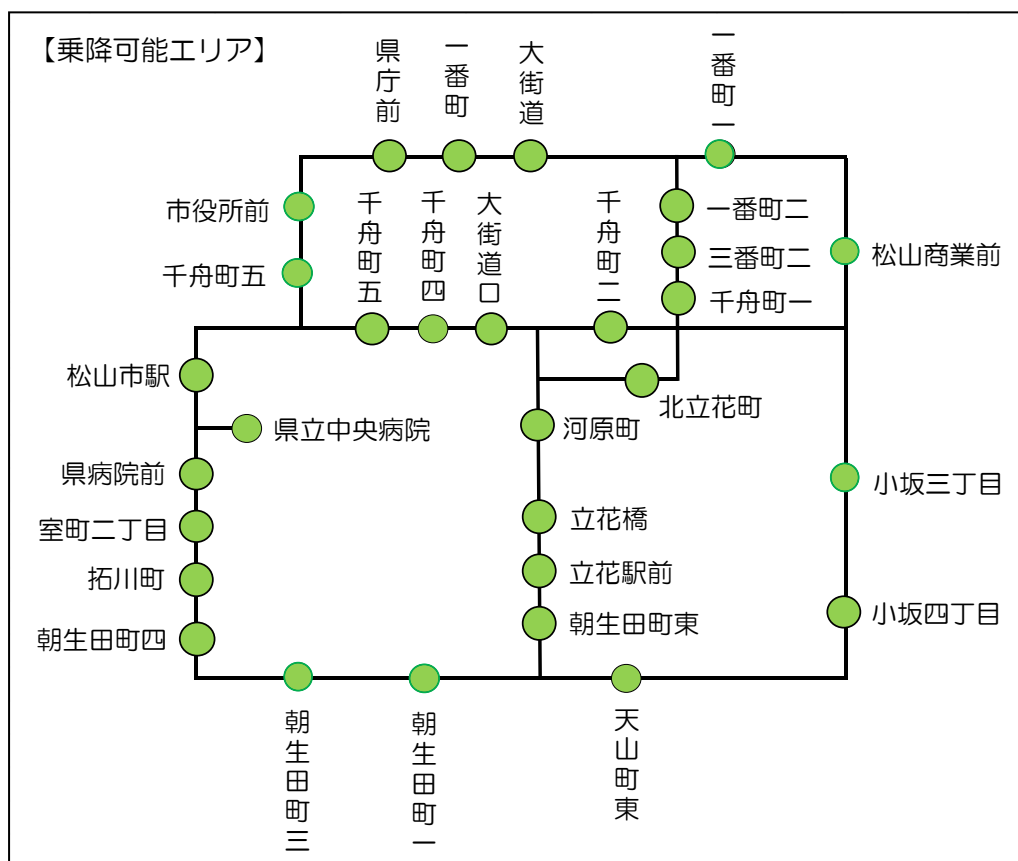

2021年12月13日
伊予鉄バス株式会社

「まちなかループバス乗り放題」実証実験スタート！

都心循環東南線 及び ループ内がデジタルチケットで乗り放題に

伊予鉄バス株式会社（本社：松山市、代表取締役社長：清水一郎）は、バスのデジタル化推進に向けて、昨年8月にスタートした「伊予鉄 MaaS」※に、新たなデジタル乗車券「まちなかループバス乗り放題チケット」を実証実験で導入します。

この乗車券で、市内中心地のループバス「都心循環東南線」及びそのループ内を運行する路線が24時間乗り放題に。乗り降りはスマートフォン上の画面を見せるだけで可能で、日常の利用のほか、ビジネス・観光での利便性向上が期待されます。

※ICTを活用した移動サービスである MaaS（マース）の取り組み。ジョルダン株式会社と連携した「乗換案内」アプリを活用。

記

1. 新乗車券 「まちなかループバス乗り放題チケット」
2. 実施期間 2021年12月20日（月）～2022年3月19日（土）
3. 料 金 大人360円 小人180円（24時間有効）
4. 乗車可能エリア 都心循環東南線及びループ内の路線
5. 利用方法（概要）

- ①ジョルダンのアプリ「乗換案内」で、経路検索と同時に表示される乗車券バナーを選択すると購入画面に遷移。
- ②購入はクレジットカードによるキャッシュレス対応。
- ③乗り降りはスマートフォン上の画面を見せるだけで可能。

【画面イメージ】 ※イメージ画面となりますので、実際の画面と異なる場合があります。

ジョルダンのアプリ「乗換案内」で経路検索した時の画面イメージ。
乗車券のバナーが表示されます。タップすると購入画面に遷移します。

県庁前 → 天山町東
12/ 3(金) (10:04) - 10:35
31分 乗換0回 160円

(10:04) 県庁前
4分 徒歩
【出口 (松山市駅方面)】

(10:08) 県庁前 [愛媛県]
10:08

対象路線を詳しくみる

販売するチケットはこちら

まちなかループバス乗り放題チケット
大人 ¥360 / 小児 ¥180

24時間券

都心循環東南線及び対象エリアの路線バスで24時間乗り放題となるお得なフリー乗車券です。

このチケットを購入

ご利用方法

対象路線