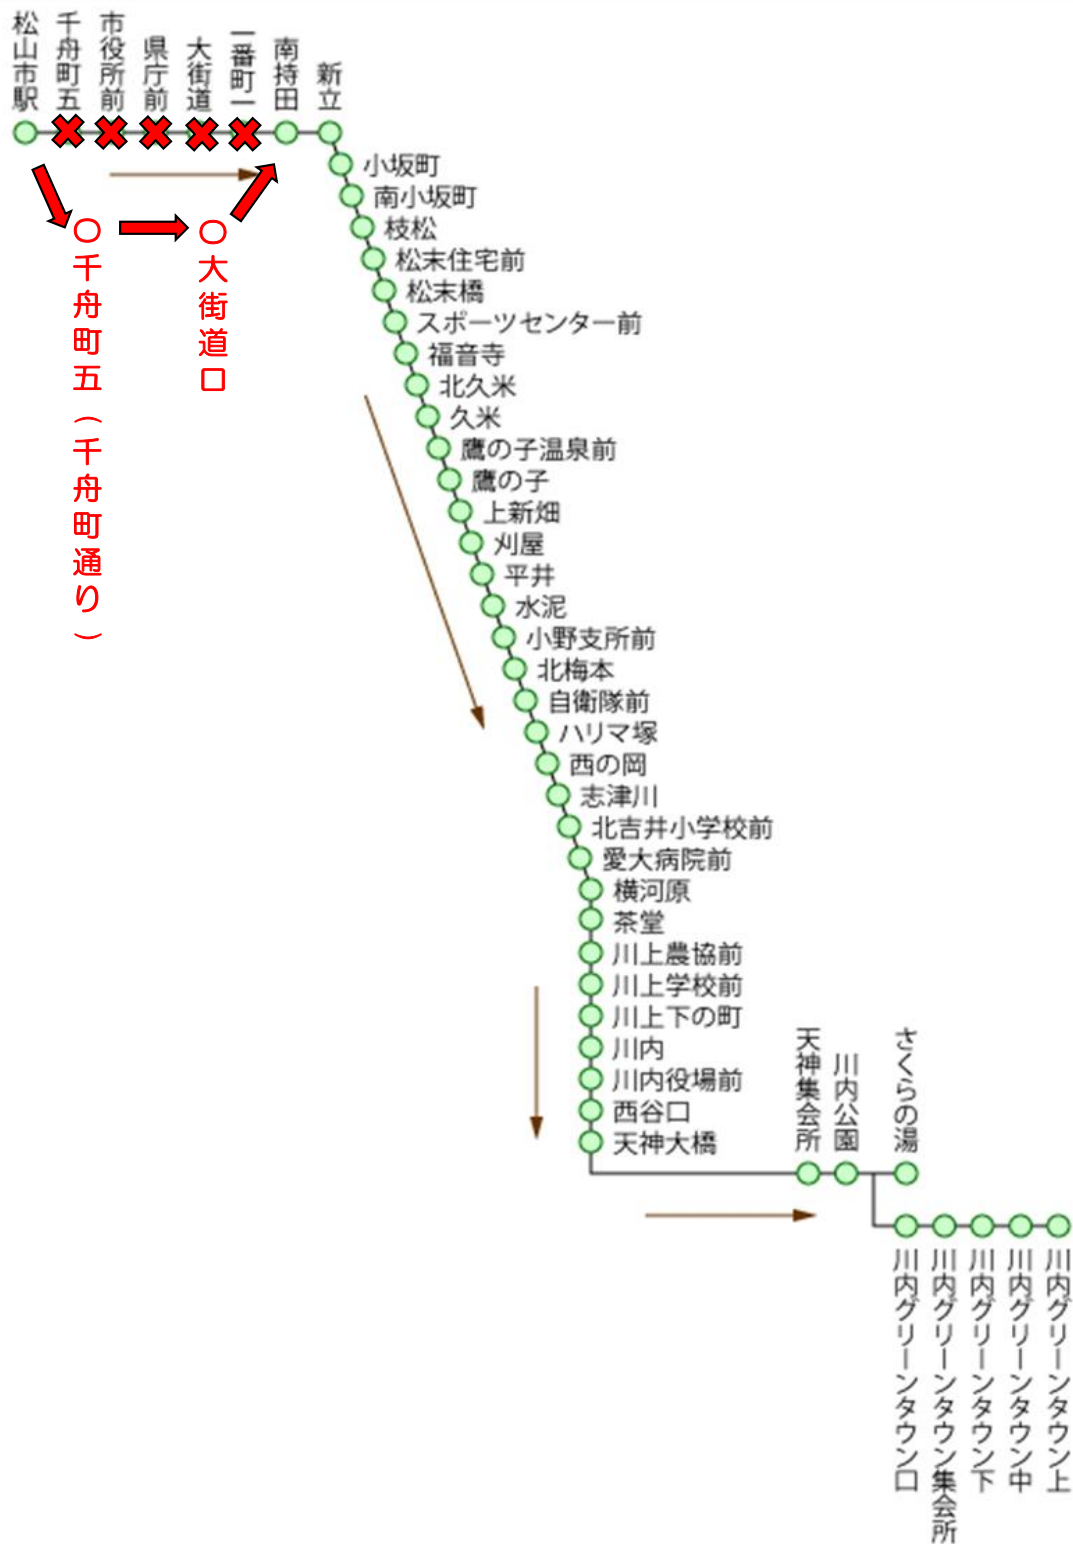

行先 停留所名	川内 さくらの湯	川内 グリーン タウン	川内 さくらの湯	川内 さくらの湯	川内 さくらの湯	川内 さくらの湯	川内 さくらの湯	川内 さくらの湯	川内 グリーン タウン	川内 さくらの湯	川内 さくらの湯	川内 さくらの湯	川内 さくらの湯	川内 さくらの湯
松山市駅発	13.50	14.20	14.50	15.20	15.50	16.20	16.50	17.20	17.50	18.20	×	×	×	×
大街道	13.58	14.28	14.58	15.28	15.58	16.28	16.58	17.28	17.58	18.28	19.05	20.00	21.00	22.00
立町	14.04	14.34	15.04	15.34	16.04	16.34	17.04	17.34	18.04	18.34	19.18	20.12	21.12	22.12
新小坂	14.05	14.35	15.05	15.35	16.05	16.35	17.05	17.35	18.05	18.35	19.20	20.14	21.14	22.14
小枝	14.07	14.37	15.07	15.37	16.07	16.37	17.07	17.37	18.07	18.37	19.22	20.16	21.16	22.16
松末住宅前	14.08	14.38	15.08	15.38	16.08	16.38	17.08	17.38	18.08	18.38	19.23	20.17	21.17	22.17
松末末橋	14.09	14.39	15.09	15.39	16.09	16.39	17.09	17.39	18.09	18.39	19.24	20.18	21.18	22.18
松末音寺	14.11	14.41	15.11	15.41	16.11	16.41	17.11	17.41	18.11	18.41	19.26	20.20	21.20	22.20
福久米	14.14	14.44	15.14	15.44	16.14	16.44	17.14	17.44	18.14	18.44	19.29	20.23	21.23	22.23
鷹の子	14.16	14.46	15.16	15.46	16.16	16.46	17.16	17.46	18.16	18.46	19.31	20.25	21.25	22.25
平井泥	14.19	14.49	15.19	15.49	16.19	16.49	17.19	17.49	18.19	18.49	19.34	20.28	21.28	22.28
水野支所前	14.20	14.50	15.20	15.50	16.20	16.50	17.20	17.50	18.20	18.50	19.35	20.29	21.29	22.29
白衛隊前	14.21	14.51	15.21	15.51	16.21	16.51	17.21	17.51	18.21	18.51	19.36	20.30	21.30	22.30
北吉井小学校前	14.23	14.53	15.23	15.53	16.23	16.53	17.23	17.53	18.23	18.53	19.38	20.32	21.32	22.32
愛大病院前	14.28	14.58	15.28	15.58	16.28	16.58	17.28	17.58	18.28	18.58	19.43	20.37	21.37	22.37
横河原	14.30	15.00	15.30	16.01	16.31	17.01	17.31	18.01	18.31	19.04	19.43	20.35	21.35	22.35
茶堂	14.32	15.02	15.32	16.03	16.33	17.03	17.33	18.03	18.33	19.06	19.45	20.37	21.37	22.37
川上学校前	14.34	15.04	15.34	16.05	16.35	17.05	17.35	18.05	18.35	19.08	19.47	20.39	21.39	22.39
川内	14.37	15.07	15.37	16.08	16.38	17.08	17.38	18.08	18.38	19.11	19.50	20.42	21.42	22.42
さくらの湯	14.39	15.09	15.39	16.10	16.40	17.10	17.40	18.10	18.40	19.13	19.52	20.44	21.44	22.44
川内グリーンタウン上着	14.44	15.16	15.44	16.15	16.45	17.15	17.45	18.15	18.50	19.18	19.57	20.49	21.49	22.49

×印は、愛大病院には入りません。愛大病院前にお越しの方は、北吉井小学校前でお降りください。
12/29～1/3の間は祝日扱いと致します。(日・祝日用時刻表をご覧ください)
川内グリーンタウン行は、さくらの湯を経由いたしませんのでご注意ください。

該当便につきましては迂回運行を行いますので、「千舟町五」「市役所前」「県庁前」「大街道」「一番町一」での乗降を休止し、代替として「千舟町五(千舟町通り)」「大街道口」での乗降を実施いたします。