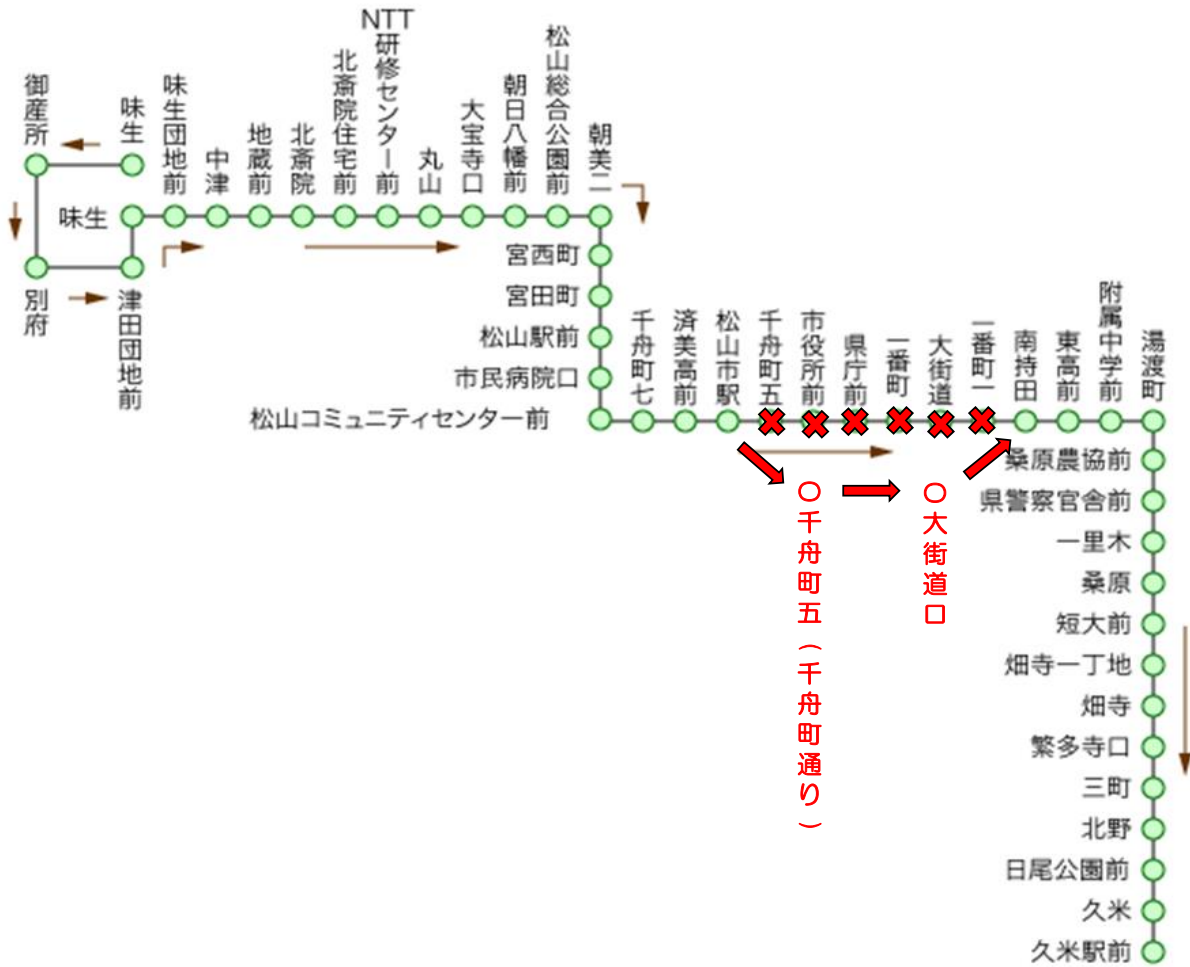

伊予鉄バス

⑩番線時刻表

松山市駅 ⑩のりば

久米駅前 久米駅前行 《平日用(月曜～金曜)》

津田団地前→JR松山駅→松山市駅→大街道→短大前→久米駅前

Table with 14 columns and 13 rows showing bus departure times from 6:50 to 11:04.

Table with 14 columns and 13 rows showing bus departure times from 10:44 to 16:04.

Table with 14 columns and 13 rows showing bus departure times from 15:24 to 21:27.

12/29～1/3の間は、祝日扱いとします。

該当便につきましては迂回運行を行いますので、「千舟町五」「市役所前」「県庁前」「一番町」「大街道」「一番町一」での乗降を休止し、代替として「千舟町五(千舟町通り)」「大街道口」での乗降を実施いたします。

12/29～1/3の間は、祝日扱いです。

該当便につきましては迂回運行を行いますので、「一番町ー」「大街道」「県庁前」「市役所前」「千舟町五」での乗降を休止し、代替として「大街道口」「千舟町五(千舟町通り)」での乗降を実施いたします。