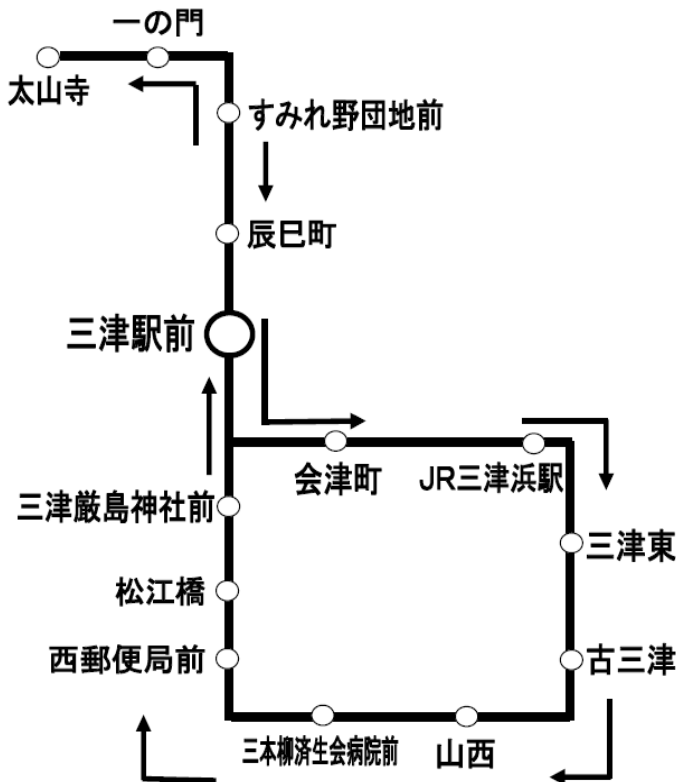

# IYOTETSU 伊予鉄バス 電車連絡三津ループ線

(平日のみ運行)

太山寺→三津駅前→古三津→西郵便局前→三津駅前→太山寺

停留所名	1便	2便	3便	4便	5便	6便	7便
太山寺発	7:35	8:35	9:35	12:35	13:35	16:35	17:35
一の門	7:36	8:36	9:36	12:36	13:36	16:36	17:36
すみれ野団地前	7:39	8:39	9:39	12:39	13:39	16:39	17:39
辰巳町	7:43	8:43	9:43	12:43	13:43	16:43	17:43
三津駅前(着)	7:45	8:45	9:45	12:45	13:45	16:45	17:45
三津駅前(発)	7:53	8:53	9:53	12:53	13:53	16:53	17:53
会津町	7:55	8:55	9:55	12:55	13:55	16:55	17:55
JR三津浜駅前	7:57	8:57	9:57	12:57	13:57	16:57	17:57
三津東	7:59	8:59	9:59	12:59	13:59	16:59	17:59
古三津	8:01	9:01	10:01	13:01	14:01	17:01	18:01
山西	8:03	9:03	10:03	13:03	14:03	17:03	18:03
三本柳済生会病院前	8:06	9:06	10:06	13:06	14:06	17:06	18:06
西郵便局前	8:07	9:07	10:07	13:07	14:07	17:07	18:07
松江橋	8:08	9:08	10:08	13:08	14:08	17:08	18:08
三津巖島神社前	8:09	9:09	10:09	13:09	14:09	17:09	18:09
三津駅前(着)	8:12	9:12	10:12	13:12	14:12	17:12	18:12
三津駅前(発)	8:22	9:22	10:22	13:22	14:22	17:22	18:22
辰巳町	8:24	9:24	10:24	13:24	14:24	17:24	18:24
すみれ野団地前	8:29	9:29	10:29	13:29	14:29	17:29	18:29
一の門	8:32	9:32	10:32	13:32	14:32	17:32	18:32
太山寺着	8:33	9:33	10:33	13:33	14:33	17:33	18:33

12/29~1/3の間は祝日とみなします。

## 運行路線図

四国霊場52番太山寺へは  
三津ループバスをご利用  
ください。

お問い合わせ 松山斎院営業所 TEL(089) 972-2511