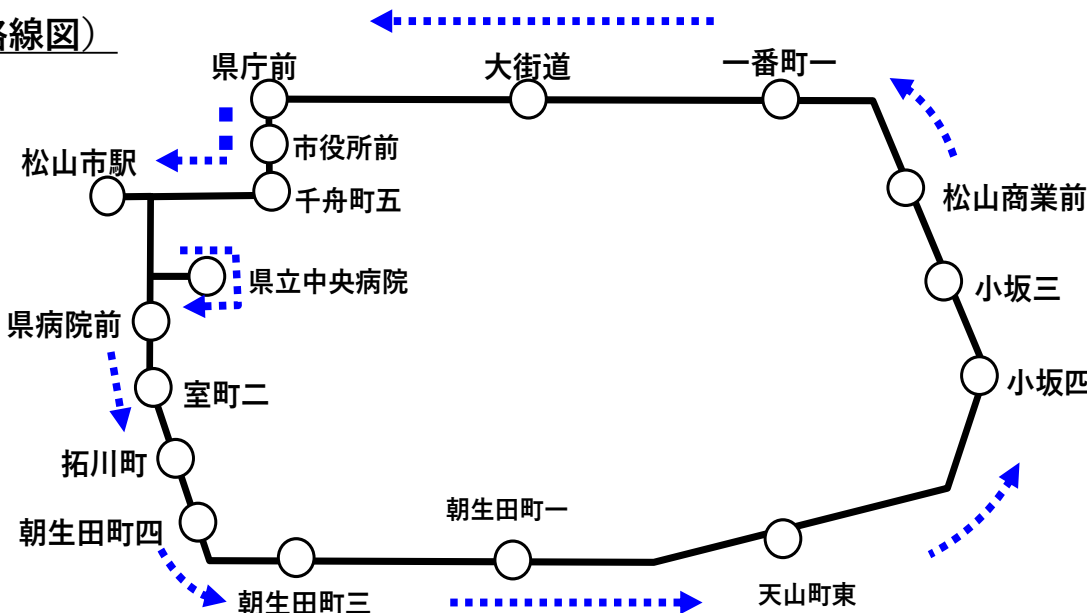

松山市駅発	7:35	8:15	8:55	9:35	10:15	10:55	11:35	12:15	12:55	13:35	14:15	14:55	15:35	16:15	16:55	17:35	18:15	18:55	19:35
県立中央病院	7:39	8:19	8:59	9:39	10:19	10:59	11:39	12:19	12:59	13:39	14:19	14:59	15:39	16:19	16:59	17:39	18:19	18:59	19:37
県病院前	7:41	8:21	9:01	9:41	10:21	11:01	11:41	12:21	13:01	13:41	14:21	15:01	15:41	16:21	17:01	17:41	18:21	19:01	19:38
拓川町	7:45	8:25	9:05	9:45	10:25	11:05	11:45	12:25	13:05	13:45	14:25	15:05	15:45	16:25	17:05	17:45	18:25	19:05	19:41
朝生田町三丁目	7:49	8:29	9:09	9:49	10:29	11:09	11:49	12:29	13:09	13:49	14:29	15:09	15:49	16:29	17:09	17:49	18:29	19:09	19:43
天山町東	7:55	8:35	9:15	9:55	10:35	11:15	11:55	12:35	13:15	13:55	14:35	15:15	15:55	16:35	17:15	17:55	18:35	19:15	19:47
小坂三丁目	7:59	8:39	9:19	9:59	10:39	11:19	11:59	12:39	13:19	13:59	14:39	15:19	15:59	16:39	17:19	17:59	18:39	19:19	19:51
松山商業前	8:02	8:42	9:22	10:02	10:42	11:22	12:02	12:42	13:22	14:02	14:42	15:22	16:02	16:42	17:22	18:02	18:42	19:22	19:54
大街道	8:06	8:46	9:26	10:06	10:46	11:26	12:06	12:46	13:26	14:06	14:46	15:26	16:06	16:46	17:26	18:06	18:46	19:26	19:57
県庁前	8:08	8:48	9:28	10:08	10:48	11:28	12:08	12:48	13:28	14:08	14:48	15:28	16:08	16:48	17:28	18:08	18:48	19:28	19:59
市役所前	8:09	8:49	9:29	10:09	10:49	11:29	12:09	12:49	13:29	14:09	14:49	15:29	16:09	16:49	17:29	18:09	18:49	19:29	20:00
松山市駅着	8:15	8:55	9:35	10:15	10:55	11:35	12:15	12:55	13:35	14:15	14:55	15:35	16:15	16:55	17:35	18:15	18:55	19:35	20:03

12/29～1/3の間は、祝日扱いとします。

(運行路線図)

お問い合わせ 松山室町営業所 TEL(089) 941-3574