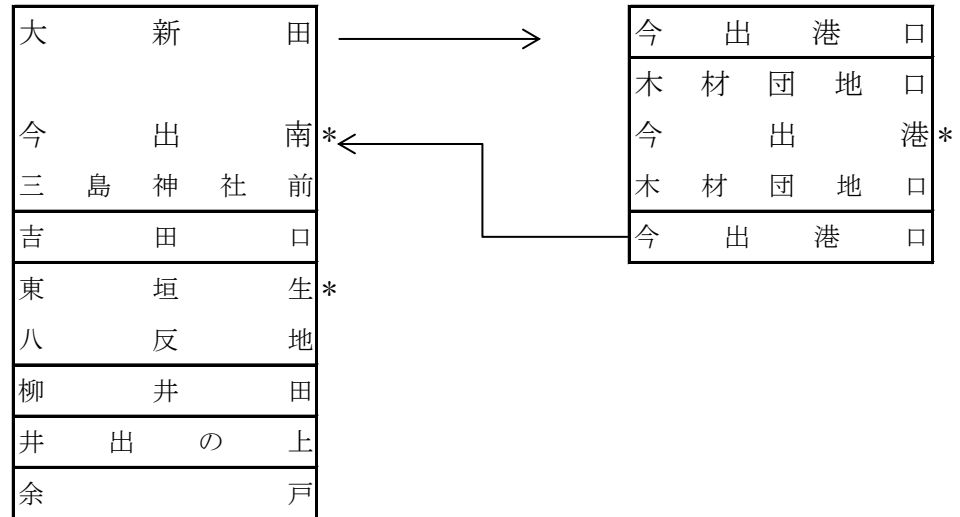

# 今出線

												吉田口											
												今出南	220										
												今出港	220	220									
												今出港口	220	220	220								
												垣生 中学校前	220	220	220	220							
												東垣生	220	220	220	220							
												柳井田	220	220	220	220							
												井手の上	220	220	220	220							
												余戸	220	220	220	220							
												土居田	220	260	260	340	340	380	420	380	340		
												竹原町南	220	240	300	300	380	380	430	470	430	380	
												松山市駅	220	280	350	410	410	490	490	540	580	540	490