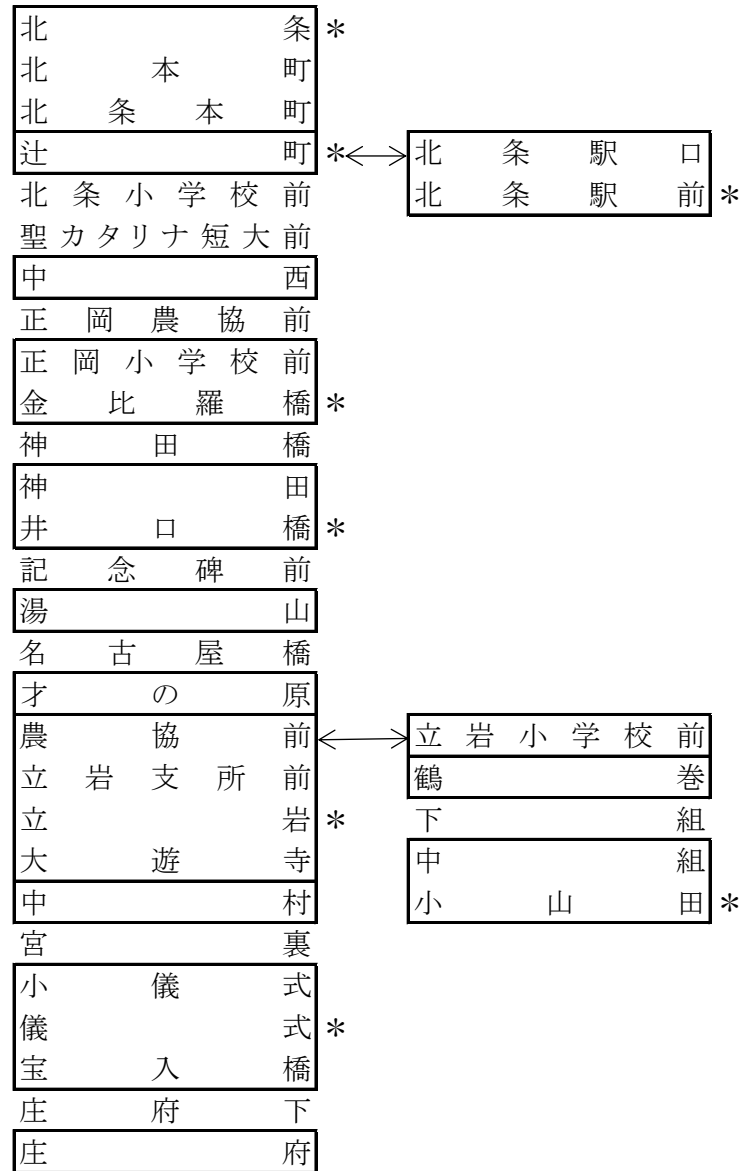

立岩線

(正岡経由)

立岩線（正岡経由）

														北条駅前
													庄府	520
												儀式	160	470
											中村	160	160	420
										立岩	160	160	220	370
								小山田	210	270	310	370	470	
							鶴巻	160	160	200	220	310	420	
						立岩小学校前	160	160	160	160	220	270	370	
					才の原	160	160	220	160	160	220	270	320	
				湯山	160	160	210	270	160	220	270	320	270	
			井口橋	160	200	220	270	320	220	270	320	370	220	
		金比羅橋	160	210	260	270	320	370	270	320	370	470	160	
	中西	160	160	260	270	320	370	420	320	370	420	470	160	
辻町	160	160	220	270	320	370	420	470	370	420	470	520	160	
北条	160	160	160	220	270	320	370	420	470	370	420	470	520	160