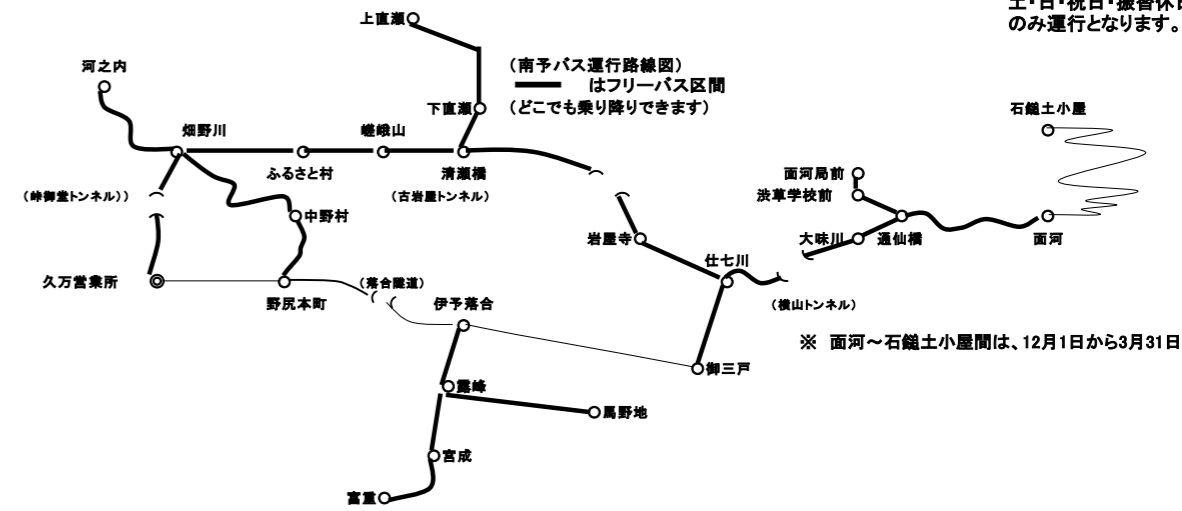

●印 土、日、祝日、振替休日運行
 △印 土、日、祝日、振替休日運行
 文印 学校休暇中運行
 学印 学校休暇中運行

お問い合わせは
 伊予鉄南予バス
 久万営業所
 Tel. 0892-21-0018

伊予鉄南予バス

時刻表

2019年9月1日改正

石鎚小屋・面河・上直瀬・岩屋寺・河之内 →久万

始発	上直瀬(平日のみ運行)				始発	面河(平日のみ運行)					石鎚小屋(土日祝運行)				
	停留所名	経由	河之内 中野村	嵯峨山 峠御堂		嵯峨山 峠御堂	面河局 御三戸	面河局 御三戸	岩屋寺 嵯峨山	岩屋寺 嵯峨山	岩屋寺 嵯峨山	岩屋寺 嵯峨山	岩屋寺 嵯峨山	岩屋寺 嵯峨山	
伊予鉄南予バス	石鎚小屋(発)				石鎚小屋(発)	●	●	●	●	●	△	△	△	△	
	面河(発)	6:55	8:30	10:35	12:30	16:00					10:25	16:35			
	中ヶ市橋	6:58	8:33	10:38	12:33	16:03					10:05	17:15			
	栃原	7:06	8:41	10:46	12:41	16:11					11:08	17:18			
	通仙橋	7:10	8:45	10:50	12:45	16:15					11:16	17:26			
	浪草学校前	7:12	8:47	10:50	12:45	16:15					11:20	17:30			
	面河局前	7:13	8:48												
	通仙橋	7:16	8:51												
	大味川	7:20	8:55	10:54	12:49	16:19					11:24	17:34			
	仕七川	7:30	9:05	11:04	12:59	16:29					11:34	17:44			
	御三戸	7:39	9:14												
	伊予落合	7:47	9:22												
	岩屋寺			11:10	13:05	16:35									
	上直瀬(発)	6:58	10:18	14:33											
	下直瀬	7:04	10:24	14:39											
	清瀬橋	7:07	10:27	14:42	清瀬橋				11:12	13:07	16:37				
	古岩屋	7:09	10:29	14:44	古岩屋				11:14	13:09	16:39				
	ふるさと村	7:16	10:36	14:51	ふるさと村				11:21	13:16	16:46				
	河之内	7:26													
	畑野川	7:33	10:38	14:53	畑野川						11:23	13:18	16:48		
	野尻本町	7:46			野尻本町	7:52	9:27								
	大宝山口(着)		10:43	14:58	大宝山口										
	久万(着)	7:51	10:45	15:00	久万(着)	7:55	9:30	11:30	13:25	16:55					

● 土、日、祝日、振替休日運行
 △ 土、日、祝日、振替休日運行

文印 学校休暇中運行
 学印 学校休暇中運行

△ 面河~石鎚小屋間は4月1日から11月30の間下記の通りの運行となります。土、日、祝日、振替休日のみ運行となります。

※ 面河~石鎚小屋間は、12月1日から3月31日の間運休