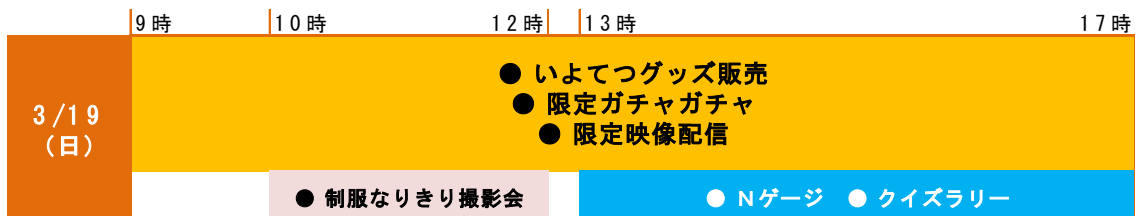

2. イベントの実施

①実施日 平成29年3月18日（土）、19日（日）

②内 容

Nゲージ走行実演	主催/いよてつ鉄道クラブ
限定ガチャガチャ	「坊っちゃん列車1号機関車」チョコQなど、この2日間限定の商品をゲットしよう！
クイズラリー	全問正解された方先着130名にガチャガチャ1回プレゼント！ 主催/いよてつ鉄道クラブ
いよてつグッズ販売	展示品にまつわる商品（伊予鉄道唱歌CDなど）も販売予定！ 営業/伊予鉄不動産㈱
制服なりきり撮影会	坊っちゃん列車レプリカの前で、坊っちゃん列車運転士になりきって記念撮影しよう！ 対象年齢：小学生のお子さままで カメラは各自でご持参
限定映像配信	横河原線・郡中線の前面展望（車窓）を期間限定放映！ 協力/㈱愛媛CATV

以上

＝お問い合わせ＝
広報課
TEL：089（948）3290