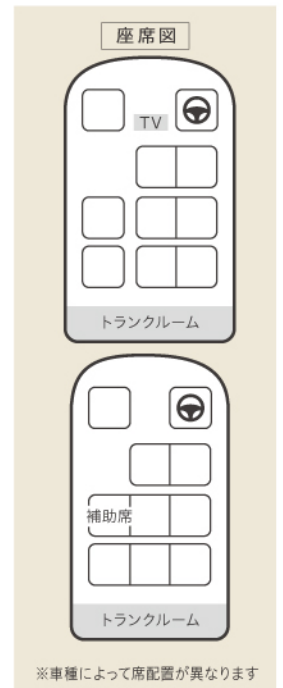

# ジャンボタクシー

(ハイエース 9台、キャラバン 1台、セレナ 1台)

大容量、  
みんなで一緒に乗車可能

荷物もたくさん積むことができます。  
送迎や観光などにオススメです。

1台は、使用電源最大容量2000W  
までご利用できます。

| 定員 | 9名様 (乗務員除く)

| 料金 | 60分 8,800円～

◆2台はオゾン発生装置搭載、  
以外は抗菌処理

※車種によって席配置が異なります