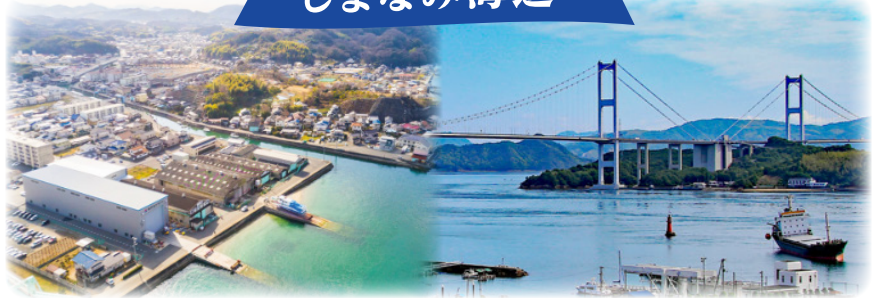

観光や企業訪問にぜひ、ご利用ください。

車種	利用料金(1時間)	追加料金(30分毎)	定員(乗務員除く)
レクサスLS	8,300円	4,150円	4人
アルファード	8,800円	4,400円	7人
ジャンボタクシー	8,800円	4,400円	9人

※料金は1台当たりの金額です。 ※高速料金、駐車料等は含まれません。

IYOTETSU

伊予鉄タクシー株式会社

ご予約は

伊予鉄タクシー

お問い合わせ

営業課 TEL.080-1999-9687