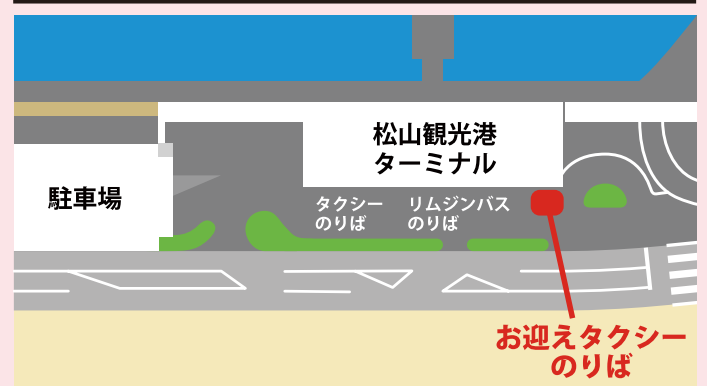

伊予鉄タクシー

空港・観光港 お迎えサービス!

松山空港では「便名」、
松山観光港では「到着時刻」を
事前にお伝え頂くだけ。

簡単・
便利!

お迎え場所はこちら 

松山空港

松山観光港

伊予鉄タクシーのご予約は
(089) 921-3166