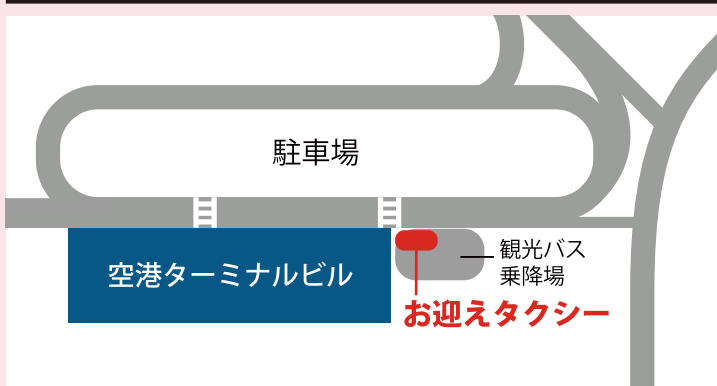

伊予鉄タクシー

空港・観光港 お迎えサービス!

松山空港では「便名」、
松山観光港では「到着時刻」を
事前にお伝え頂くだけ。

簡単・
便利!

お迎え場所はこちら 

松山空港

松山観光港

伊予鉄タクシーのご予約は
(089) 921-3166