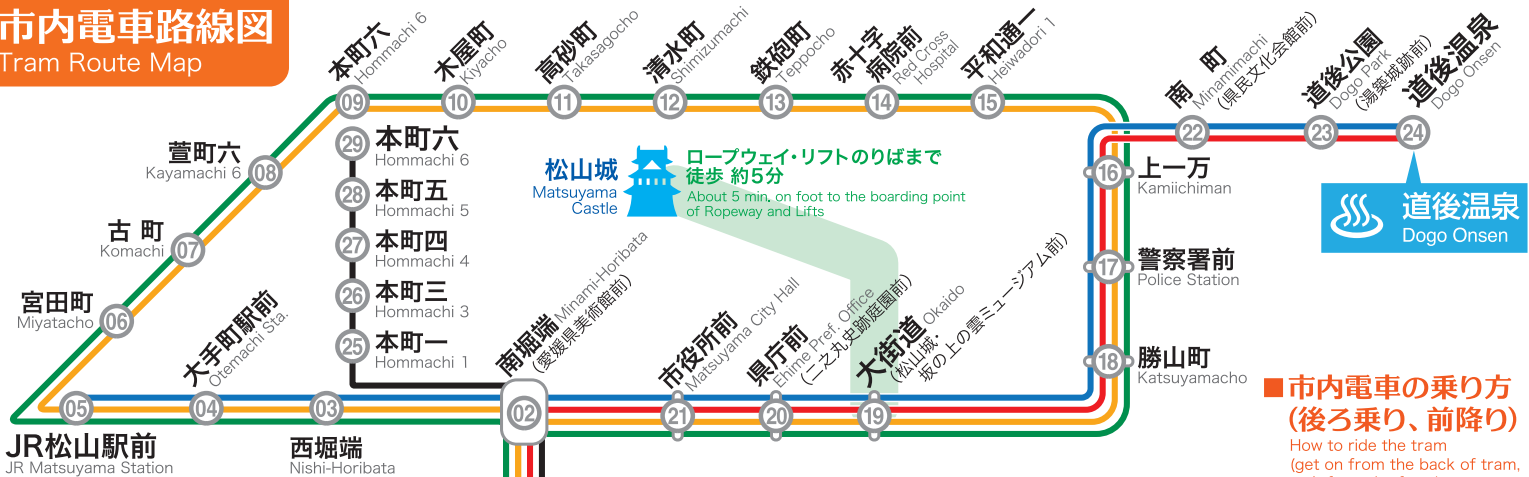

市内電車路線図

Tram Route Map

市内電車の乗り方 (後ろ乗り、前降り)

How to ride the tram (get on from the back of tram, exit from the front)

- 乗車の際は後ろのドアから、そのまま乗車ください。
When boarding, please get on from the back door of the tram.
- 降りる停留所の案内放送がありましたら、近くの押しボタンを押してください。
When the tram announces the stop where you wish to get off, please press the button nearest you.

01 松山市駅 Matsuyama City Station

- いよてつ高島屋・くるりん
Iyotetsu Takashimaya, Kururin
- 坊っちゃん列車ミュージアム
Botchan train Museum
- まつちか(地下街)お遍路ショップ・子規堂
HENRO Shop Shiki-do

系統 Routes	路線番号 Route number	行先 Destinations
1	1	松山市駅 → JR松山駅前 → 松山市駅 Matsuyama City Station → JR Matsuyama Station → Matsuyama City Station
2	2	松山市駅 → 大街道 → 松山市駅 Matsuyama City Station → Okaido → Matsuyama City Station
3	3	松山市駅 → 大街道 → 道後温泉 Matsuyama City Station → Okaido → Dogo Onsen
5	5	JR松山駅前 → 大街道 → 道後温泉 JR Matsuyama Station → Okaido → Dogo Onsen
6	6	松山市駅 → 本町六丁目 Matsuyama City Station → Hommachi 6