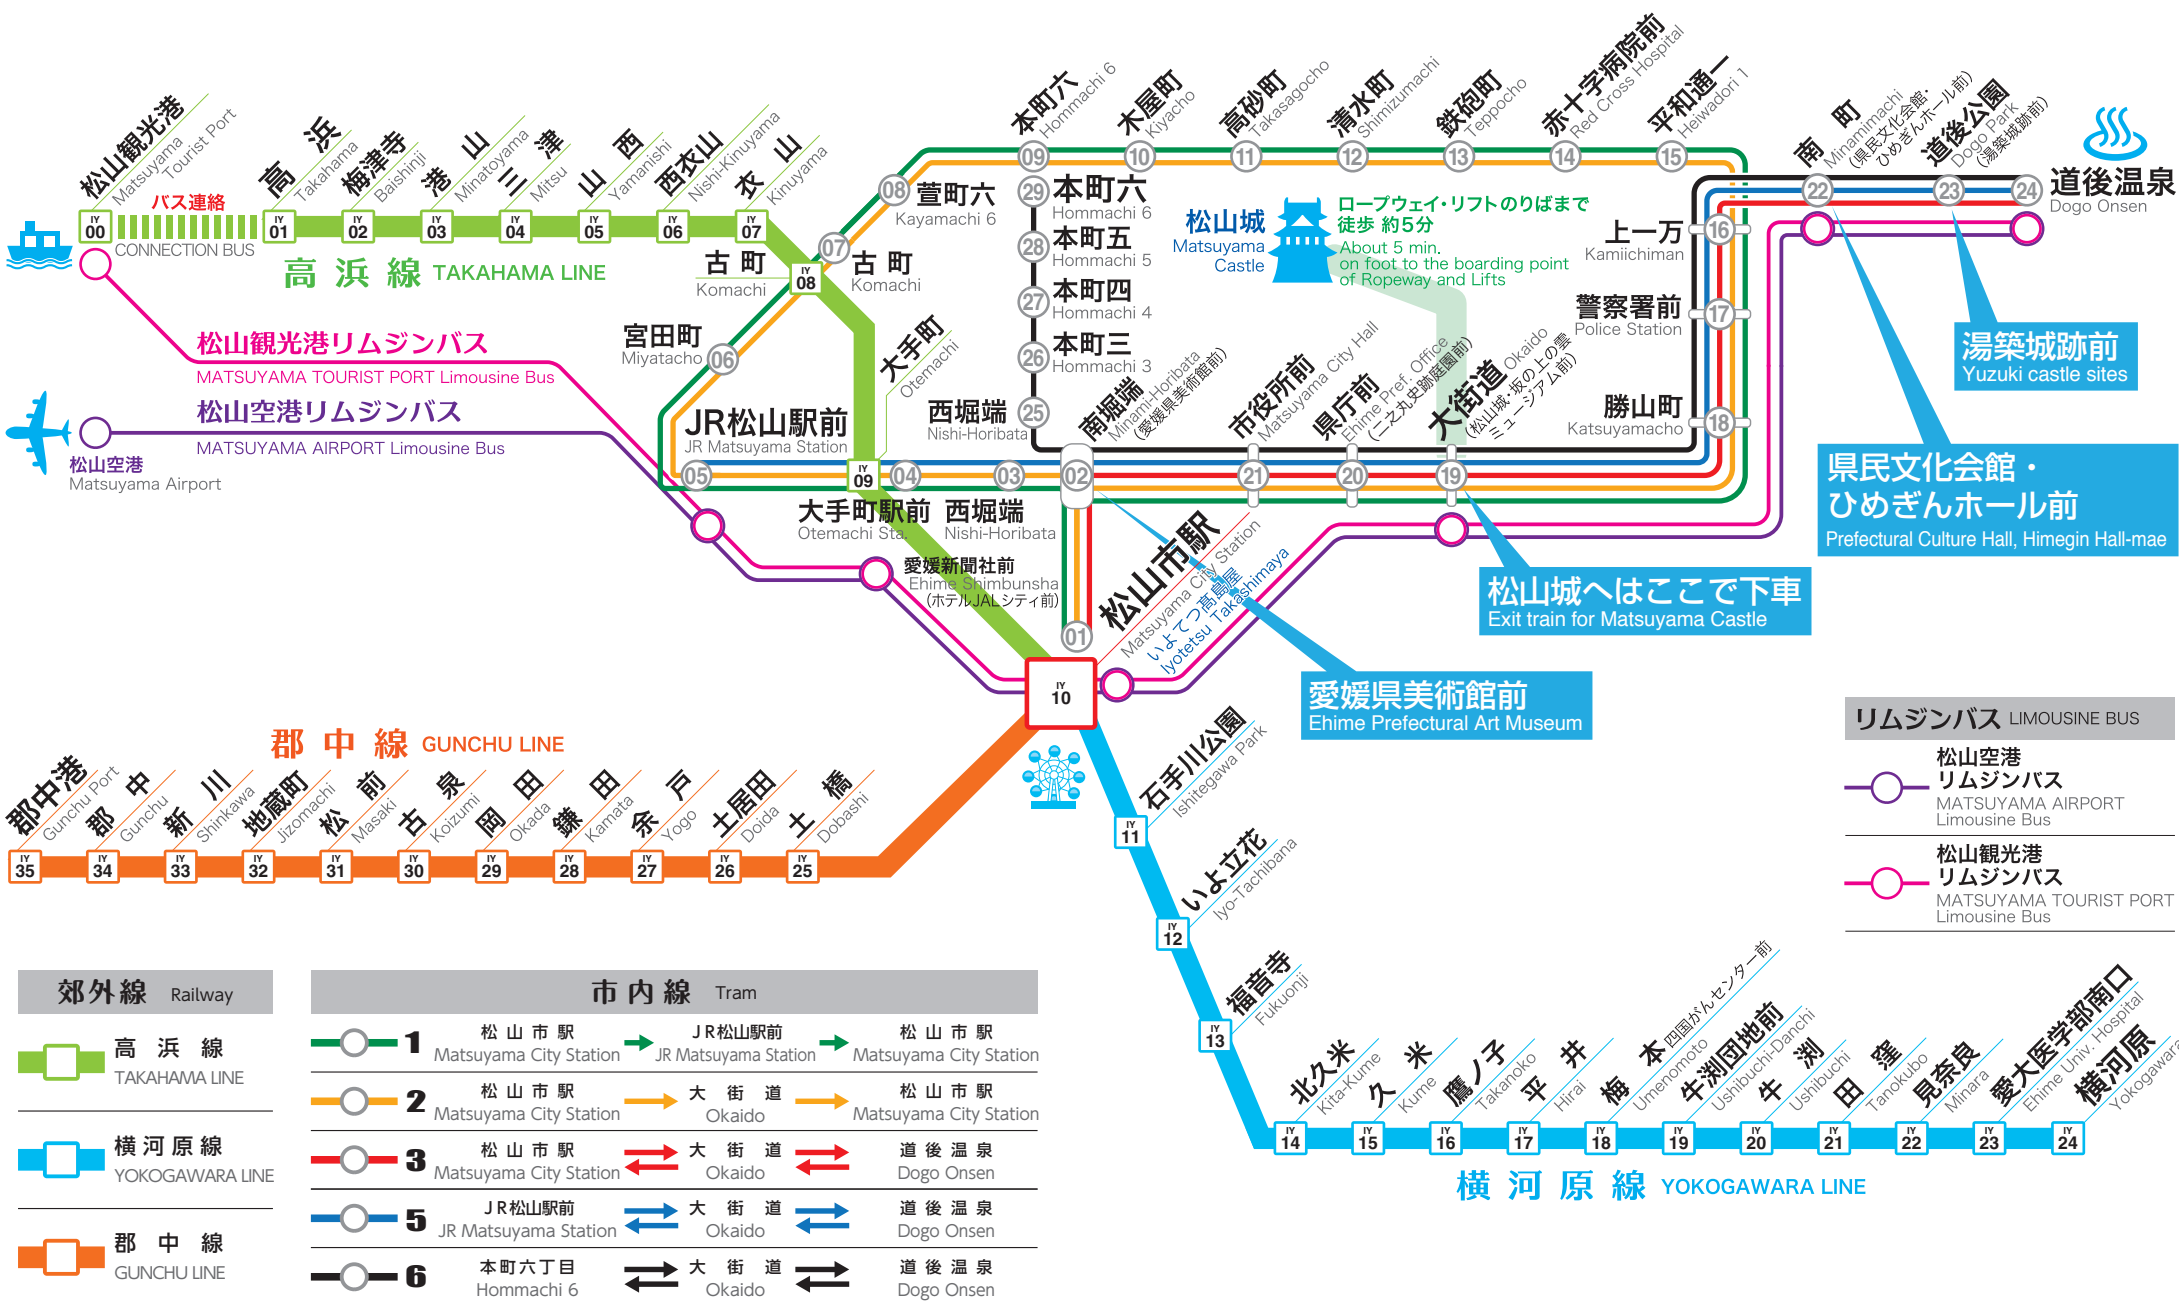

伊予鉄電車・リムジンバス路線図

郊外線 Railway	
	高浜線 TAKAHAMA LINE
	横河原線 YOKOGAWARA LINE
	郡中線 GUNCHU LINE

市内線 Tram			
	1	松山市駅 → JR松山駅前 → 松山市駅	Matsuyama City Station → JR Matsuyama Station → Matsuyama City Station
	2	松山市駅 → 大街道 → 松山市駅	Matsuyama City Station → Okaido → Matsuyama City Station
	3	松山市駅 → 大街道 → 道後温泉	Matsuyama City Station → Okaido → Dogo Onsen
	5	JR松山駅前 → 大街道 → 道後温泉	JR Matsuyama Station → Okaido → Dogo Onsen
	6	本町六丁目 → 大街道 → 道後温泉	Hommmachi 6 → Okaido → Dogo Onsen

リムジンバス LIMOUSINE BUS	
	松山空港 リムジンバス MATSUYAMA AIRPORT Limousine Bus
	松山観光港 リムジンバス MATSUYAMA TOURIST PORT Limousine Bus