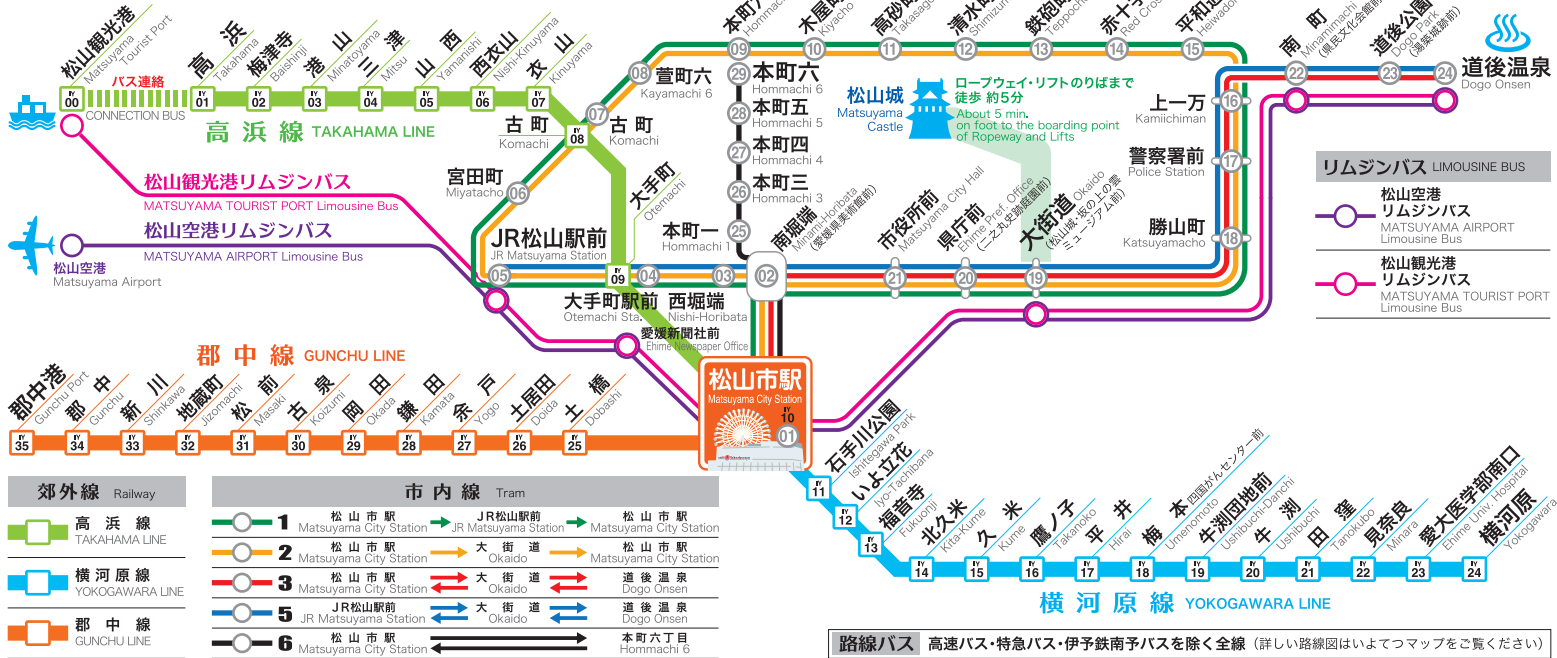

IYOTETSU Route Map

松山観光港
Matsuyama Tourist Port
バス連絡
CONNECTION BUS

松山空港
Matsuyama Airport
松山空港リムジンバス
MATSUYAMA AIRPORT Limousine Bus

郡中港
Gunchu Port
郡中
Cunchu
新川
Shinkawa
地蔵町
Jizomachi
松前
Masaki
古泉
Koizumi
岡田
Okada
鎌田
Kamata
糸戸
Yogo
土居田
Dojida
土橋
Dobashi

郊外線 Railway

- 高浜線 TAKAHAMA LINE
- 横河原線 YOKOGAWARA LINE
- 郡中線 GUNCHU LINE

高浜線 TAKAHAMA LINE

00 松山観光港
01 高浜
02 梅津寺
03 港山
04 三津山
05 山西
06 西衣山
07 衣山
08 萱町六
09 本町六
10 本町五
11 本町四
12 本町三
13 本町一
14 南堀端
15 市役所前
16 東庁前
17 大街道
18 勝山町
19 南堀端
20 市役所前
21 東庁前
22 南堀端
23 市役所前
24 東庁前

松山観光港リムジンバス
MATSUYAMA TOURIST PORT Limousine Bus

松山空港リムジンバス
MATSUYAMA AIRPORT Limousine Bus

JR松山駅前
JR Matsuyama Station

大手町駅前
Otemachi Sta.

西堀端
Nishi-Horibata

愛媛新聞社前
Ehime Newspaper Office

郡中線 GUNCHU LINE

35 郡中港
34 郡中
33 新川
32 地蔵町
31 松前
30 古泉
29 岡田
28 鎌田
27 糸戸
26 土居田
25 土橋

市内線 Tram

1	松山市駅	JR松山駅前	松山市駅
2	松山市駅	大街道	松山市駅
3	松山市駅	大街道	道後温泉
5	JR松山駅前	大街道	道後温泉
6	松山市駅		本町六丁目

09 本町六
10 本町五
11 本町四
12 本町三
13 本町一
14 南堀端
15 市役所前
16 東庁前
17 大街道
18 勝山町

松山城
Matsuyama Castle

ロープウェイ・リフトのりばまで
徒歩約5分
About 5 min.
on foot to the boarding point
of Ropeway and Lifts