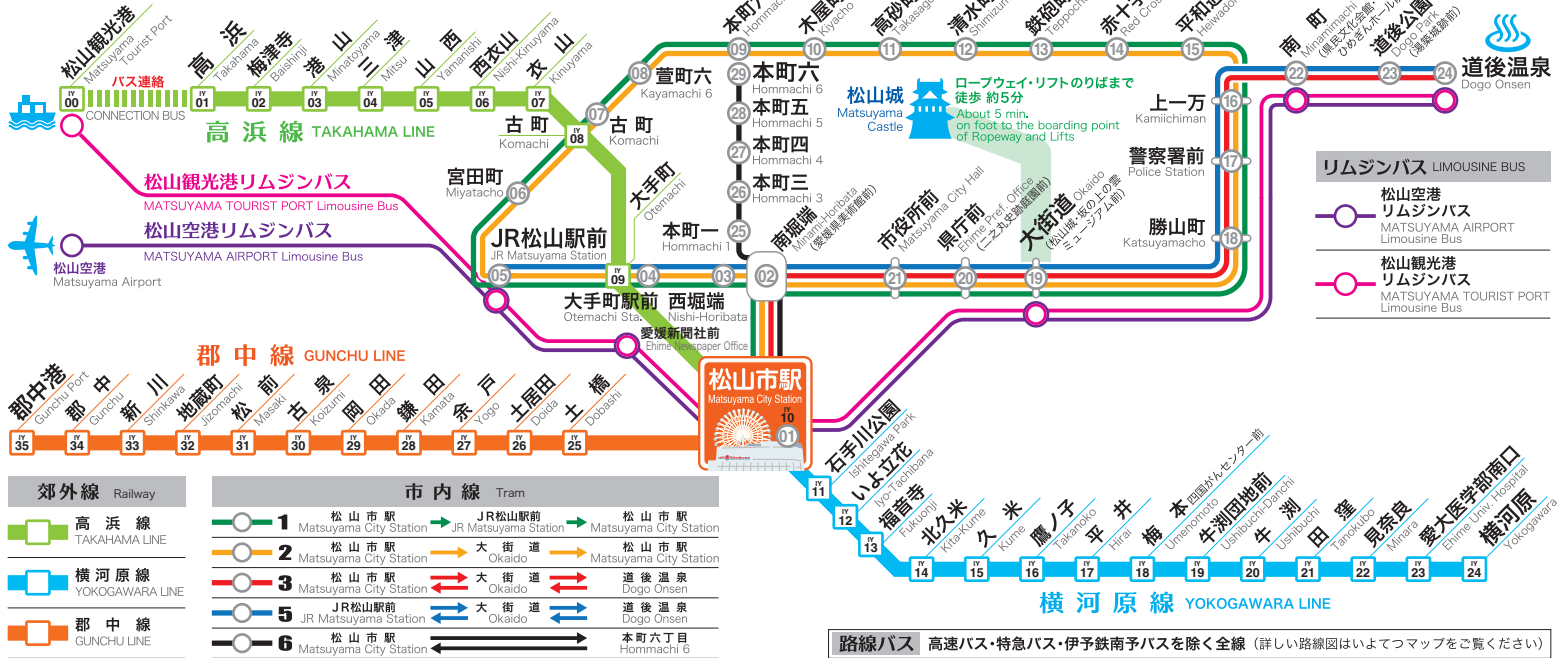

# IYOTETSU Route Map

- 郊外線 Railway**
- 高浜線 TAKAHAMA LINE
  - 横河原線 YOKOGAWARA LINE
  - 郡中線 GUNCHU LINE

- 市内線 Tram**
- 1** 松山市駅 → JR松山駅前 → 松山市駅  
Matsuyama City Station → JR Matsuyama Station → Matsuyama City Station
  - 2** 松山市駅 → 大街道 → 松山市駅  
Matsuyama City Station → Okaido → Matsuyama City Station
  - 3** 松山市駅 → 大街道 → 道後温泉  
Matsuyama City Station → Okaido → Dogo Onsen
  - 5** JR松山駅前 → 大街道 → 道後温泉  
JR Matsuyama Station → Okaido → Dogo Onsen
  - 6** 松山市駅 → 本町六丁目  
Matsuyama City Station → Hommachi 6

**路線バス** 高速バス・特急バス・伊予鉄南予バスを除く全線 (詳しい路線図はいよてつマップをご覧ください)