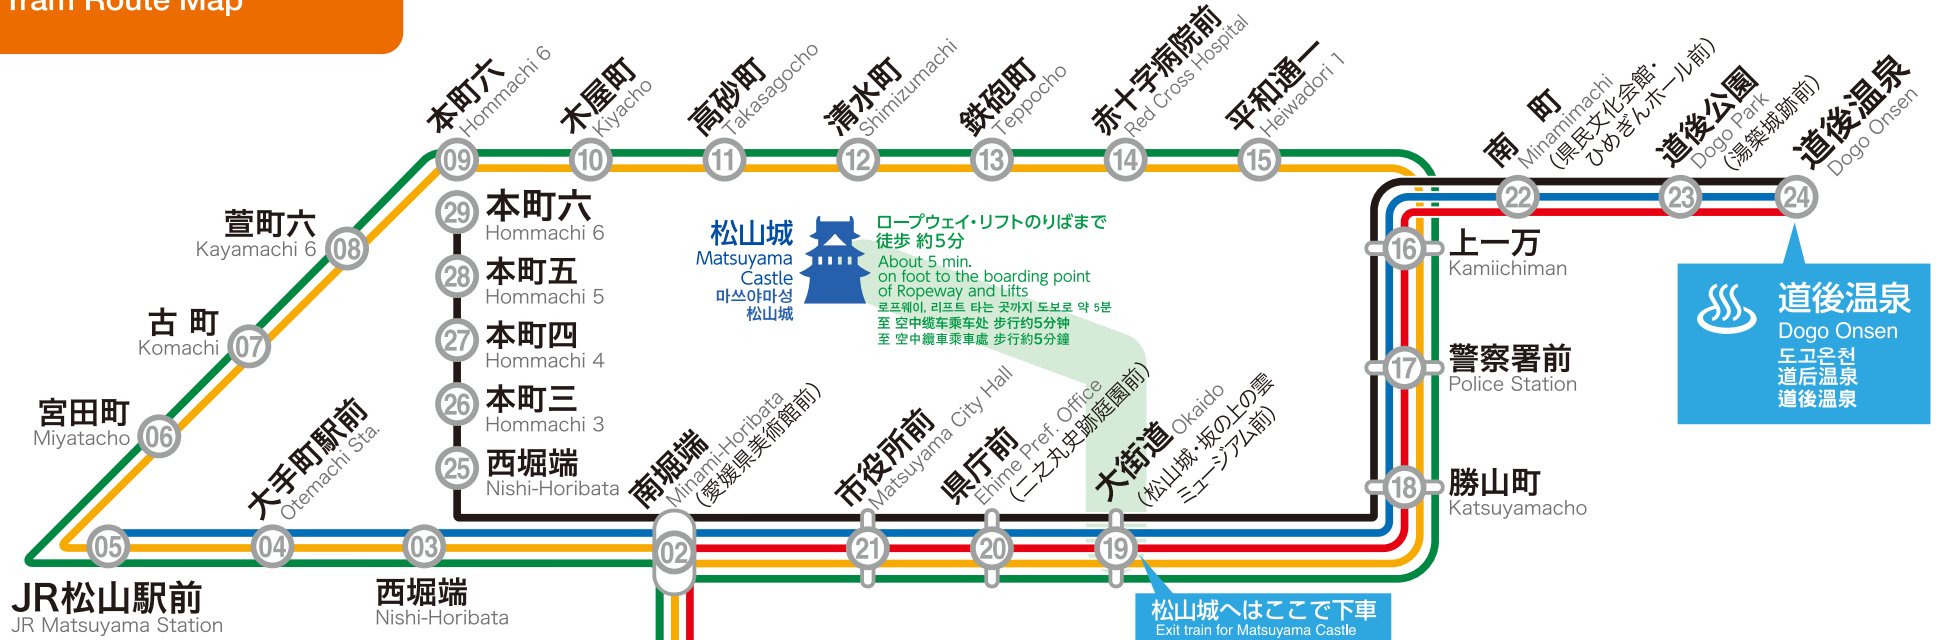

# 市内電車路線図

Tram Route Map

## 松山市駅

Matsuyama City Station  
마쓰야마시역  
松山市站

01

いよてつ高島屋・くるりん  
Iyotetsu Takashimaya, Kururin

坊っちゃん列車ミュージアム  
Botchan train Museum

小林信近 銅像・お日切さん・子規堂  
KOBAYASHI Statue Higiri-Jizo Shiki-do

系統 Routes	路線番号 Route number	行先 Destinations
	<b>1</b>	松山市駅 Matsuyama City Station → JR松山駅前 JR Matsuyama Station → 松山市駅 Matsuyama City Station
	<b>2</b>	松山市駅 Matsuyama City Station → 大街道 Okaido → 松山市駅 Matsuyama City Station
	<b>3</b>	松山市駅 Matsuyama City Station ↔ 大街道 Okaido ↔ 道後温泉 Dogo Onsen
	<b>5</b>	JR松山駅前 JR Matsuyama Station ↔ 大街道 Okaido ↔ 道後温泉 Dogo Onsen
	<b>6</b>	本町六丁目 Hommachi 6 ↔ 大街道 Okaido ↔ 道後温泉 Dogo Onsen