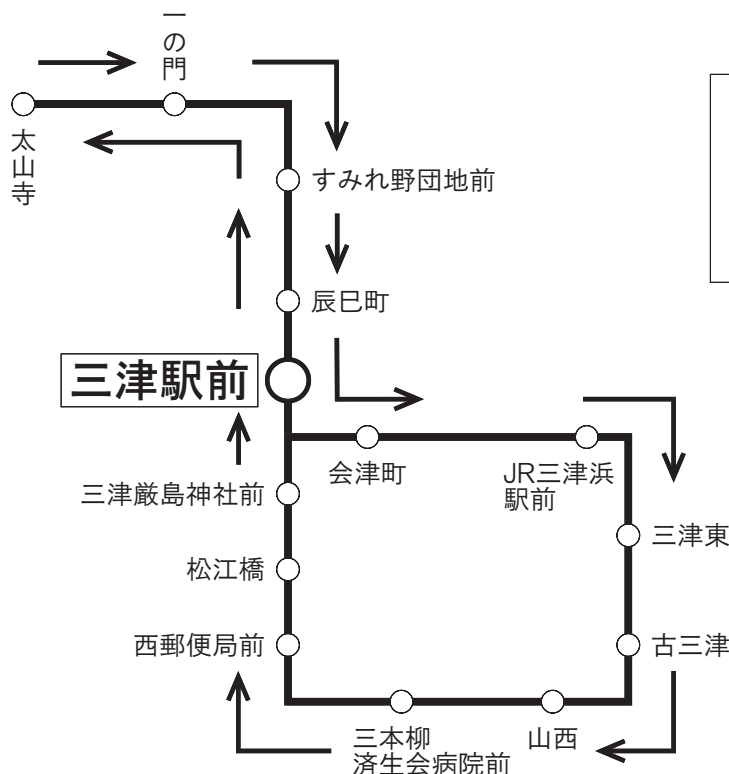

IYOTETSU 伊予鉄バス 電車連絡 三津ループ線

太山寺→三津駅前→古三津→西郵便局前→三津駅前→太山寺

停留所名	●	1便	2便	3便	4便	5便	6便	7便	8便	9便	10便	11便	12便	●
太山寺発		7.35	8.35	9.35	10.35	11.35	12.35	13.35	14.35	15.35	16.35	17.35	18.35	
一の門		7.36	8.36	9.36	10.36	11.36	12.36	13.36	14.36	15.36	16.36	17.36	18.36	
すみれ野団地前		7.39	8.39	9.39	10.39	11.39	12.39	13.39	14.39	15.39	16.39	17.39	18.39	
辰巳町		7.43	8.43	9.43	10.43	11.43	12.43	13.43	14.43	15.43	16.43	17.43	18.43	
三津駅前(着)		7.45	8.45	9.45	10.45	11.45	12.45	13.45	14.45	15.45	16.45	17.45	18.45	
三津駅前(発)		7.53	8.53	9.53	10.53	11.53	12.53	13.53	14.53	15.53	16.53	17.53	18.53	
会津町		7.55	8.55	9.55	10.55	11.55	12.55	13.55	14.55	15.55	16.55	17.55	18.55	
JR三津浜駅前		7.57	8.57	9.57	10.57	11.57	12.57	13.57	14.57	15.57	16.57	17.57	18.57	
三津東		7.59	8.59	9.59	10.59	11.59	12.59	13.59	14.59	15.59	16.59	17.59	18.59	
古三津		8.01	9.01	10.01	11.01	12.01	13.01	14.01	15.01	16.01	17.01	18.01	19.01	
山西		8.03	9.03	10.03	11.03	12.03	13.03	14.03	15.03	16.03	17.03	18.03	19.03	
三本柳済生会病院前		8.06	9.06	10.06	11.06	12.06	13.06	14.06	15.06	16.06	17.06	18.06	19.06	
西郵便局前		8.07	9.07	10.07	11.07	12.07	13.07	14.07	15.07	16.07	17.07	18.07	19.07	
松江橋		8.08	9.08	10.08	11.08	12.08	13.08	14.08	15.08	16.08	17.08	18.08	19.08	
三津巖島神社前		8.09	9.09	10.09	11.09	12.09	13.09	14.09	15.09	16.09	17.09	18.09	19.09	
三津駅前(着)		8.15	9.15	10.15	11.15	12.15	13.15	14.15	15.15	16.15	17.15	18.15	19.15	
三津駅前(発)		8.22	9.22	10.22	11.22	12.22	13.22	14.22	15.22	16.22	17.22	18.22	19.22	
辰巳町		8.24	9.24	10.24	11.24	12.24	13.24	14.24	15.24	16.24	17.24	18.24	19.24	
すみれ野団地前		8.29	9.29	10.29	11.29	12.29	13.29	14.29	15.29	16.29	17.29	18.29	19.29	
一の門		8.32	9.32	10.32	11.32	12.32	13.32	14.32	15.32	16.32	17.32	18.32	19.32	
太山寺着		8.33	9.33	10.33	11.33	12.33	13.33	14.33	15.33	16.33	17.33	18.33	19.33	

●印は土・日・祝日・振替休日運休
12/29～1/3の間は祝日とみなし、時刻表●印は運休致します。

運行路線図

全区間 一乗車
大人 160円
小児 80円

四国霊場52番太山寺へは
三津ループバスをご利用
ください。

お問い合わせは 松山斎院営業所 TEL (089) 972-2511
自動車部自動車課 TEL (089) 948-3172