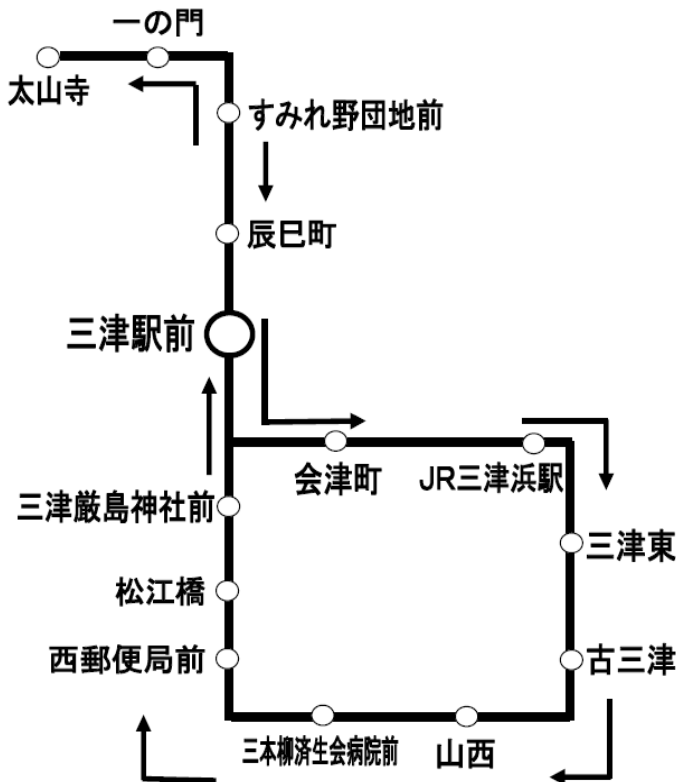

IYOTETSU 伊予鉄バス 電車連絡三津ループ線

(平日のみ運行)

太山寺→三津駅前→古三津→西郵便局前→三津駅前→太山寺

停留所名	1便	2便	3便	4便	5便	6便	7便
太山寺発	7:35	8:35	9:35	12:35	13:35	16:35	17:35
一の門	7:36	8:36	9:36	12:36	13:36	16:36	17:36
すみれ野団地前	7:39	8:39	9:39	12:39	13:39	16:39	17:39
辰巳町	7:43	8:43	9:43	12:43	13:43	16:43	17:43
三津駅前(着)	7:45	8:45	9:45	12:45	13:45	16:45	17:45
三津駅前(発)	7:53	8:53	9:53	12:53	13:53	16:53	17:53
会津町	7:55	8:55	9:55	12:55	13:55	16:55	17:55
JR三津浜駅前	7:57	8:57	9:57	12:57	13:57	16:57	17:57
三津東	7:59	8:59	9:59	12:59	13:59	16:59	17:59
古三津	8:01	9:01	10:01	13:01	14:01	17:01	18:01
山西	8:03	9:03	10:03	13:03	14:03	17:03	18:03
三本柳済生会病院前	8:06	9:06	10:06	13:06	14:06	17:06	18:06
西郵便局前	8:07	9:07	10:07	13:07	14:07	17:07	18:07
松江橋	8:08	9:08	10:08	13:08	14:08	17:08	18:08
三津巖島神社前	8:09	9:09	10:09	13:09	14:09	17:09	18:09
三津駅前(着)	8:12	9:12	10:12	13:12	14:12	17:12	18:12
三津駅前(発)	8:22	9:22	10:22	13:22	14:22	17:22	18:22
辰巳町	8:24	9:24	10:24	13:24	14:24	17:24	18:24
すみれ野団地前	8:29	9:29	10:29	13:29	14:29	17:29	18:29
一の門	8:32	9:32	10:32	13:32	14:32	17:32	18:32
太山寺着	8:33	9:33	10:33	13:33	14:33	17:33	18:33

12/29~1/3の間は祝日とみなします。

運行路線図

四国霊場52番太山寺へは
三津ループバスをご利用
ください。

お問い合わせ 松山斎院営業所 TEL(089) 972-2511