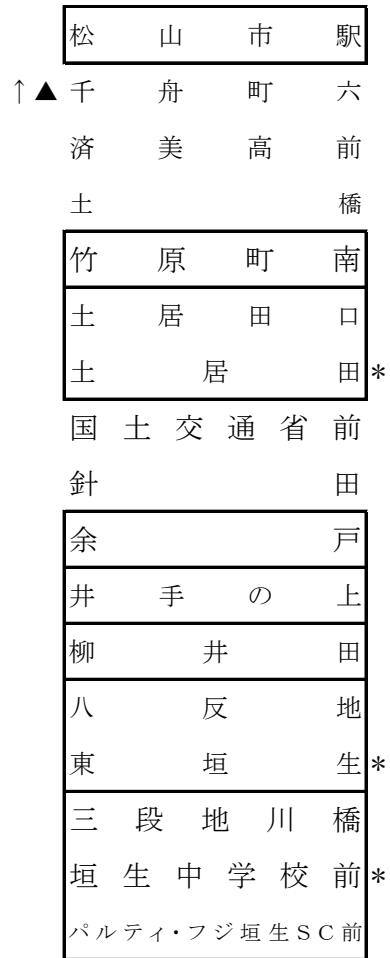

今出線

今出線

												吉田口
											今出南	160
										今出港	160	160
									今出港口	160	160	160
							垣生中 中学校前	160	160	160	160	160
						東垣生	160	160	160	160	160	160
					柳井田	160	160	160	160	160	160	160
				井手の上	160	160	160	160	160	160	160	160
		余戸	160	160	160	160	160	160	160	160	160	160
	土居田	160	160	160	250	250	260	310	260	250		
	竹原町南	160	160	200	210	260	260	310	310	310	260	
松山市駅	160	210	210	260	260	360	360	360	410	360	360	