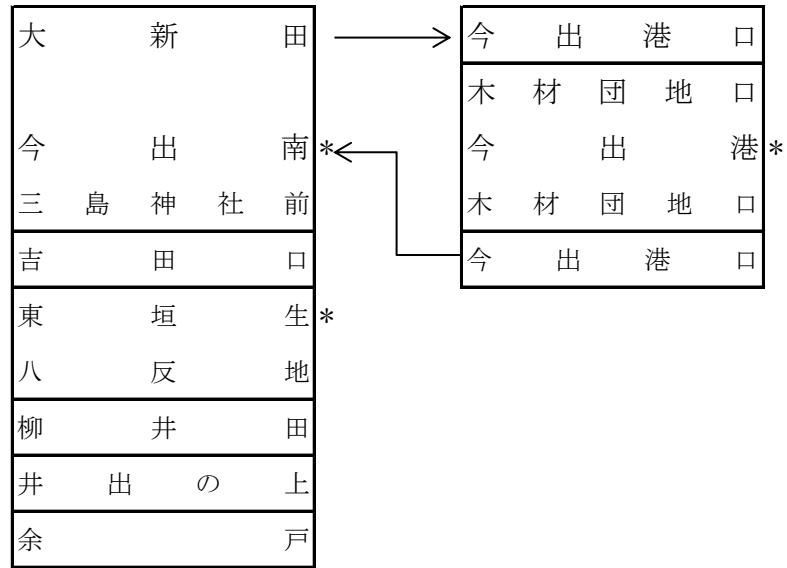

今出線

今出線

												吉田口											
												今出南	160										
												今出港	160	160									
												今出港口	160	160	160								
												垣生中 中学校前	160	160	160	160							
												東垣生	160	160	160	160							
												柳井田	160	160	160	160							
												井手の上	160	160	160	160							
												余戸	160	160	160	160							
												土居田	160	160	160	250	250	260	310	260	250		
												竹原町南	160	160	200	210	260	260	310	310	310	260	
												松山市駅	160	210	210	260	260	360	360	360	410	360	360