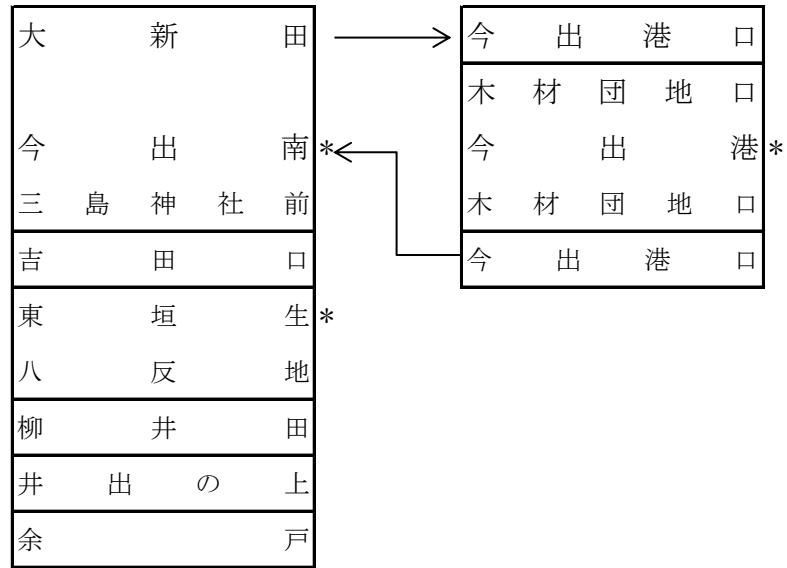

今出線

今出線

												吉田口
											今出南	160
										今出港	160	160
									今出港口	160	160	160
							垣生中 中学校前	160	160	160	160	160
						東垣生	160	160	160	160	160	160
					柳井田	160	160	160	160	160	160	160
				井手の上	160	160	160	160	160	160	160	160
		余戸	160	160	160	160	160	160	160	160	160	160
	土居田	160	160	160	250	250	260	310	260	250		
	竹原町南	160	160	200	210	260	260	310	310	310	260	
松山市駅	160	210	210	260	260	360	360	360	410	360	360	