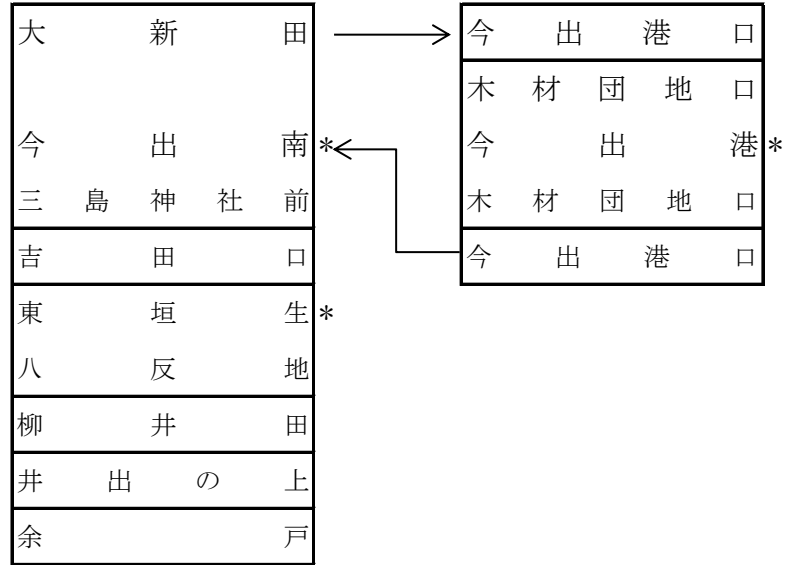

## 今出線

												吉田口
											今出南	160
										今出港	160	160
									今出港口	160	160	160
							垣生中 中学校前	160	160	160	160	160
						東垣生	160	160	160	160	160	160
					柳井田	160	160	160	160	160	160	160
				井手の上	160	160	160	160	160	160	160	160
			余戸	160	160	160	160	160	160	160	160	160
		土居田	160	160	160	250	250	260	310	260	250	
	竹原町南	160	160	200	210	260	260	310	310	310	260	
松山市駅	160	210	210	260	260	360	360	360	410	360	360	