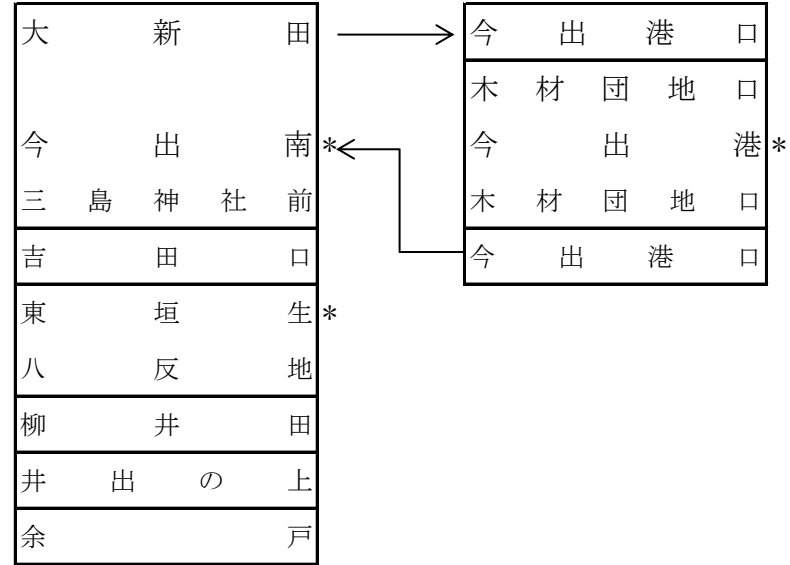

今出線

今出線

												吉田口											
												今出南	160										
												今出港	160	160									
												今出港口	160	160	160								
												垣生中 中学校前	160	160	160	160							
												東垣生	160	160	160	160							
												柳井田	160	160	160	160							
												井手の上	160	160	160	160							
												余戸	160	160	160	160							
												土居田	160	160	160	250	250	260	310	260	250		
												竹原町南	160	160	200	210	260	260	310	310	310	260	
												松山市駅	160	210	210	260	260	360	360	360	410	360	360