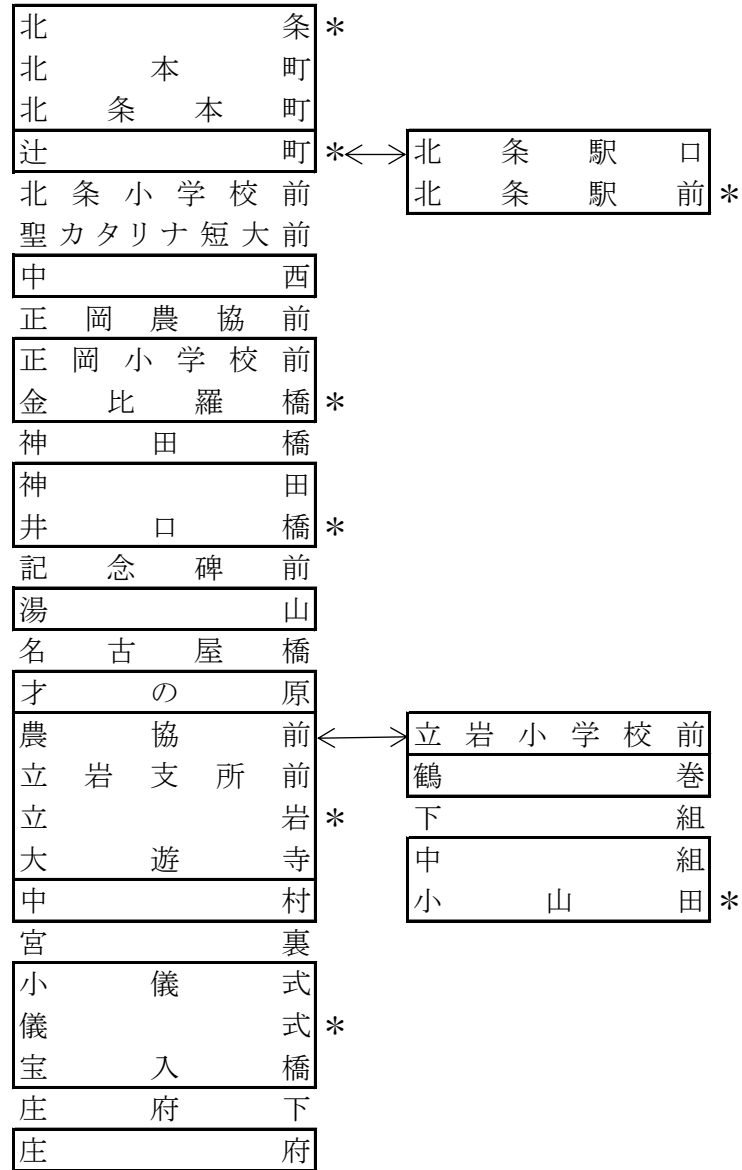

立 岩 線

(正 岡 経 由)

立岩線 (正岡経由)

															北条駅前
														庄府	510
													儀式	160	460
												中村	160	160	410
											立岩	160	160	210	360
										小山田	210	260	310	360	460
									鶴巻	160	160	200	210	310	410
							立岩小 小学校前	160	160	160	160	160	210	260	360
						才の原	160	160	210	160	160	210	260	310	
					湯山	160	160	200	260	160	210	260	310	260	
				井口橋	160	200	210	260	310	210	260	310	360	210	
			金比羅橋	160	210	260	260	310	360	260	310	360	460	160	
		中西	160	160	250	260	310	360	410	310	360	410	460	160	
	辻町	160	160	210	260	310	360	410	460	360	410	460	510	160	
北条	160	160	160	210	260	310	360	410	460	360	410	460	510	160	