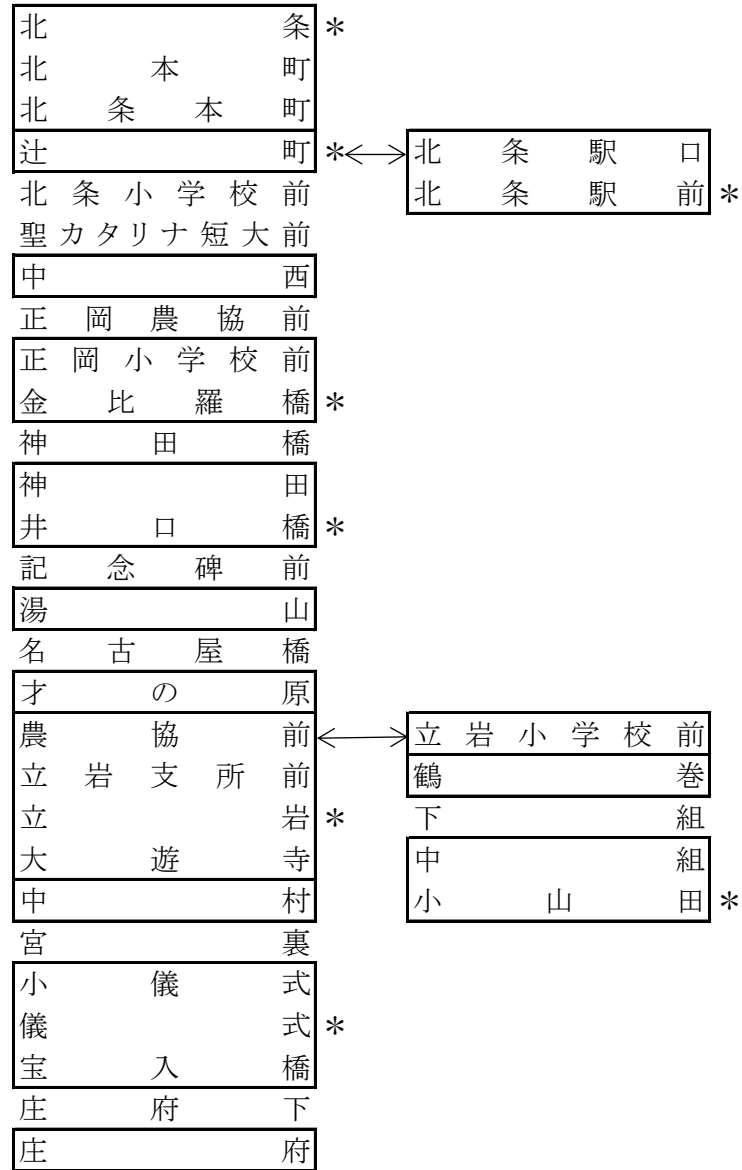

# 立岩線

(正岡經由)

## 立岩線 (正岡経由)

															北条駅前
														庄府	510
													儀式	160	460
												中村	160	160	410
											立岩	160	160	210	360
										小山田	210	260	310	360	460
									鶴巻	160	160	200	210	310	410
							立岩小 小学校前	160	160	160	160	160	210	260	360
					才の原	160	160	210	160	160	160	210	260	310	410
				湯山	160	160	200	260	160	210	260	310	360	460	560
				井口橋	160	200	210	260	310	210	260	310	360	460	560
				金比羅橋	160	210	260	260	310	360	260	310	360	460	560
			中西	160	160	250	260	310	360	410	310	360	410	460	560
		辻町	160	160	210	260	310	360	410	460	360	410	460	510	610
北条	160	160	160	210	260	310	360	410	460	360	410	460	510	560	660