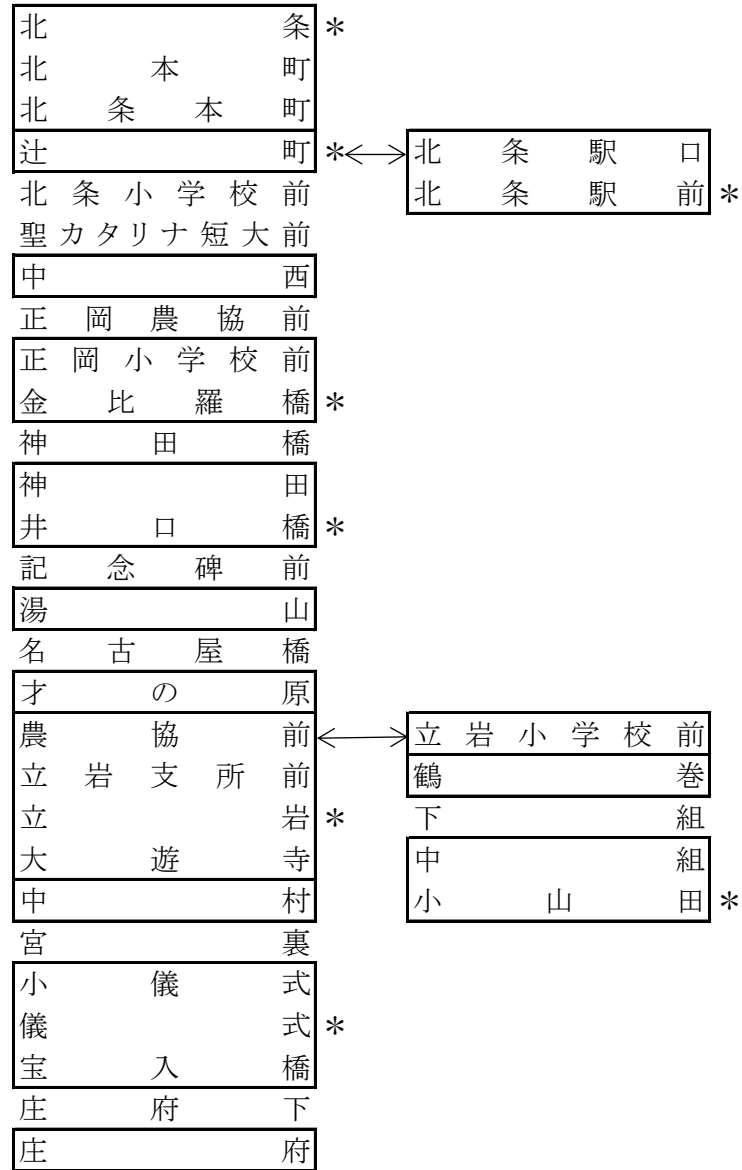

立 岩 線

(正 岡 経 由)

立岩線 (正岡経由)

															北条駅前				
														庄府	510				
													儀式	160	460				
												中村	160	160	410				
											立岩	160	160	210	360				
										小山田	210	260	310	360	460				
									鶴巻	160	160	200	210	310	410				
								立岩小 小学校前	160	160	160	160	210	260	360				
							才の原	160	160	210	160	160	210	260	310				
						湯山	160	160	200	260	160	210	260	310	260				
						井口橋	160	200	210	260	310	210	260	310	360	210			
						金比羅橋	160	210	260	260	310	360	260	310	360	460	160		
						中西	160	160	250	260	310	360	410	310	360	410	460	160	
						辻町	160	160	210	260	310	360	410	460	360	410	460	510	160
北条	160	160	160	210	260	310	360	410	460	360	410	460	510	160					