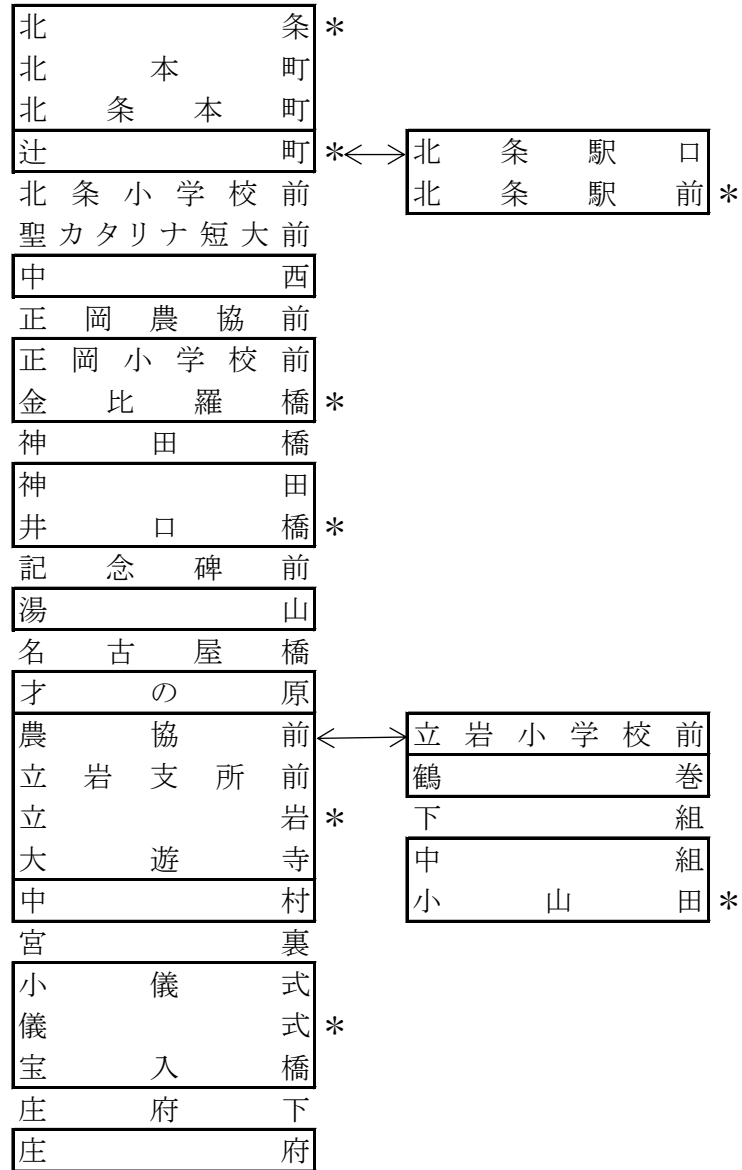

立 岩 線

(正 岡 経 由)

立岩線 (正岡経由)

															北条駅前
														庄府	510
													儀式	160	460
												中村	160	160	410
											立岩	160	160	210	360
										小山田	210	260	310	360	460
									鶴巻	160	160	200	210	310	410
							立岩小 小学校前	160	160	160	160	160	210	260	360
						才の原	160	160	210	160	160	210	260	310	410
					湯山	160	160	200	260	160	210	260	310	360	460
					井口橋	160	200	210	260	310	210	260	310	360	460
					金比羅橋	160	210	260	260	310	360	260	310	360	460
					中西	160	160	250	260	310	360	410	310	360	460
					辻町	160	160	210	260	310	360	410	460	510	610
北条	160	160	160	210	260	310	360	410	460	360	410	460	510	560	610