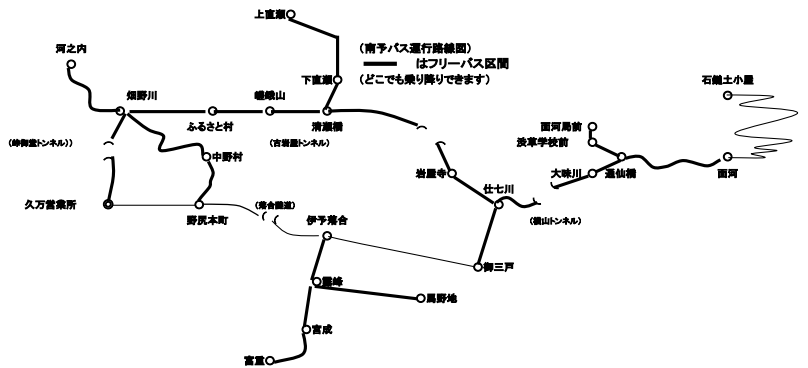

# 伊予鉄南予バス

# 時刻表

平成31年4月1日改正

面河・上直瀬・岩屋寺・河之内

→ 久万

始発	上直瀬(平日のみ運行)				始発	面河(平日のみ運行)						面河(土日祝運行)	
	停留所名	経由	河之内	中野村		停留所名	経由	御三戸	岩屋寺	岩屋寺	御三戸	岩屋寺	岩屋寺
伊予野川					面河(発)	●	●	●	●	●	△	△	
伊予野合					中野村	8:55	8:30	11:20	12:30	16:00	12:10	17:15	
野尻本町					岩屋寺	8:58	8:33	11:23	12:33	16:03	12:13	17:18	
ふるさと村					御三戸	7:06	8:41	11:31	12:41	16:11	12:21	17:26	
清瀬橋					岩屋寺	7:10	8:45	11:35	12:45	16:15	12:25	17:30	
中野村					面河馬前	7:12	8:47						
伊予野合					洗車学校前	7:13	8:48						
野尻本町					運仙橋	7:16	8:51						
久万					大味川	7:20	8:55	11:39	12:49	16:19	12:29	17:34	
					仕七川	7:30	9:05	11:49	12:59	16:29	12:39	17:44	
					御三戸	7:39	9:14	11:58	13:08	16:38			
					伊予野合	7:47	9:22	12:06	13:16	16:46			
					岩屋寺				13:05		12:45	17:50	
上直瀬(発)	●	●	●		上直瀬(発)	8:58	10:18	14:33					
下直瀬	7:04	10:24	14:39		下直瀬	7:04	10:24	14:39					
清瀬橋	7:07	10:27	14:43		清瀬橋	7:09	10:29	14:45			13:07	12:47	17:52
古岩屋	7:09	10:29	14:45		古岩屋	7:16	10:36	14:52			13:09	12:49	17:54
ふるさと村	7:16	10:36	14:52		ふるさと村						13:16	12:56	18:01
河之内	7:26				河之内	7:26							
伊予野川	7:33	10:38	14:54		伊予野川	7:33	10:38	14:54			13:18	12:58	18:03
野尻本町	7:46				野尻本町	7:46					13:23	13:03	18:08
大宝寺口	7:51	10:45	15:01		大宝寺口	7:51	10:45	15:01			13:25	13:05	18:10
久万					久万								

● ..... 土、日、祝日、振替休日運行  
 △ ..... 土、日、祝日、振替休日運行

文印 ..... 学校休職中運行  
 学印 ..... 学校休職中運行

△ ..... 面河～石籠土小屋間は  
 4月1日から11月30日の間  
 下記の通りの運行となります。  
 土・日・祝日・振替休日  
 のみ運行となります。

※ 面河～石籠土小屋間は、12月1日から3月31日の間運行