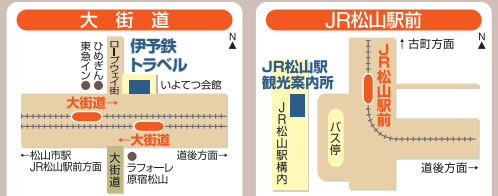

1Dayチケット **プラス** 大人…**100**円 小児…**100**円  
※1乗車のみご利用いただけます。

伊予鉄電車・バスの「定期券」 **プラス** 大人…**100**円 小児…**50**円

**運行区間(2系統)**

①道後温泉 ↔ 松山市駅

②道後温泉 ↔ JR松山駅前 ↔ 古町

※南堀端・上一方では降車のみ可能

**乗車方法**

坊っちゃん列車は、道後温泉・大街道・松山市駅・JR松山駅前・古町の各電停よりご乗車いただけます。

乗車券は乗車券発売窓口、または乗車時に車掌よりご購入ください。

※満員でご乗車いただけない場合もありますのでご了承ください。  
※路線図・乗車券発売窓口は右の案内図をご覧ください。

お問い合わせ **H P** <http://www.iyotetsu.co.jp/>  
**TEL** 089-948-3323

**坊っちゃん列車路線図**

■乗車券発売窓口 ●坊っちゃん列車のりば

**平日ダイヤ**

**道後温泉 ↔ 松山市駅**

●上り			●下り		
道後温泉	大街道	松山市駅	松山市駅	大街道	道後温泉
発	着	着	発	着	着
8:55	9:04	9:11	9:31	9:38	9:47
9:40	9:50	9:56	10:18	10:25	10:34
11:02	11:11	11:18	11:41	11:47	11:57
11:51	12:00	12:07	12:27	12:34	12:43
12:24	12:33	12:40	13:01	13:07	13:17
13:10	13:20	13:26	13:48	13:54	14:04
14:33	14:42	14:49	15:11	15:18	15:27
15:20	15:30	15:36	15:54	16:00	16:10
15:51	16:00	16:07	16:31	16:38	16:47
16:40	16:50	16:56	17:17	17:23	17:33

■ 3月～9月の間増便

※春休み・夏休みなど、多客時には  
土・日・祝日ダイヤに変更する場合があります。

**道後温泉 ↔ JR松山駅前・古町**

●上り				●下り			
道後温泉	大街道	JR松山	古町	古町	JR松山	大街道	道後温泉
発	着	着	着	発	着	着	着
10:13	10:22	10:35	10:38	8:51	8:57	9:06	9:16
13:43	13:52	14:05	14:08	11:01	11:09	11:18	11:28
15:51	16:00	16:15	16:18	14:31	14:37	14:46	14:56
17:14	17:24	17:35	17:38				