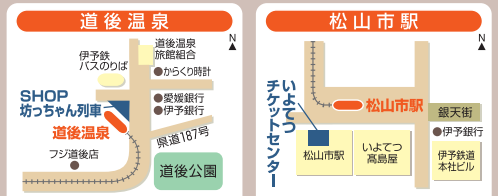

1Dayチケット **プラス** 大人…**100**円 小児…**100**円  
※1乗車のみご利用いただけます。

伊予鉄電車・バスの「定期券」 **プラス** 大人…**100**円 小児…**50**円

**運行区間(2系統)**

①道後温泉 ↔ 松山市駅

②道後温泉 ↔ JR松山駅前 ↔ 古町

※南堀端・上一方では降車のみ可能

**乗車方法**

坊っちゃん列車は、道後温泉・大街道・松山市駅・JR松山駅前・古町の各電停よりご乗車いただけます。

乗車券は乗車券発売窓口、または乗車時に車掌よりご購入ください。

※満員でご乗車いただけない場合もありますのでご了承ください。  
※路線図・乗車券発売窓口は右の案内図をご覧ください。

お問い合わせ **H P** <http://www.iyotetsu.co.jp/>  
**TEL** 089-948-3323

**坊っちゃん列車路線図**

■乗車券発売窓口 ●坊っちゃん列車のりば

**平日ダイヤ**

**道後温泉 ↔ 松山市駅**

●上り			●下り		
道後温泉	大街道	松山市駅	松山市駅	大街道	道後温泉
発	着	着	発	着	着
8:55	9:04	9:11	9:31	9:38	9:47
9:40	9:50	9:56	10:18	10:25	10:34
11:02	11:11	11:18	11:41	11:47	11:57
11:51	12:00	12:07	12:27	12:34	12:43
12:24	12:33	12:40	13:01	13:07	13:17
13:10	13:20	13:26	13:48	13:54	14:04
14:33	14:42	14:49	15:11	15:18	15:27
15:20	15:30	15:36	15:54	16:00	16:10
15:51	16:00	16:07	16:31	16:38	16:47
16:40	16:50	16:56	17:17	17:23	17:33

■ 3月～9月の間増便

※春休み・夏休みなど、多客時には  
土・日・祝日ダイヤに変更する場合があります。

**道後温泉 ↔ JR松山駅前・古町**

●上り				●下り			
道後温泉	大街道	JR松山	古町	古町	JR松山	大街道	道後温泉
発	着	着	着	発	着	着	着
10:13	10:22	10:35	10:38	8:51	8:57	9:06	9:16
13:43	13:52	14:05	14:08	11:01	11:09	11:18	11:28
15:51	16:00	16:15	16:18	14:31	14:37	14:46	14:56
17:14	17:24	17:35	17:38				